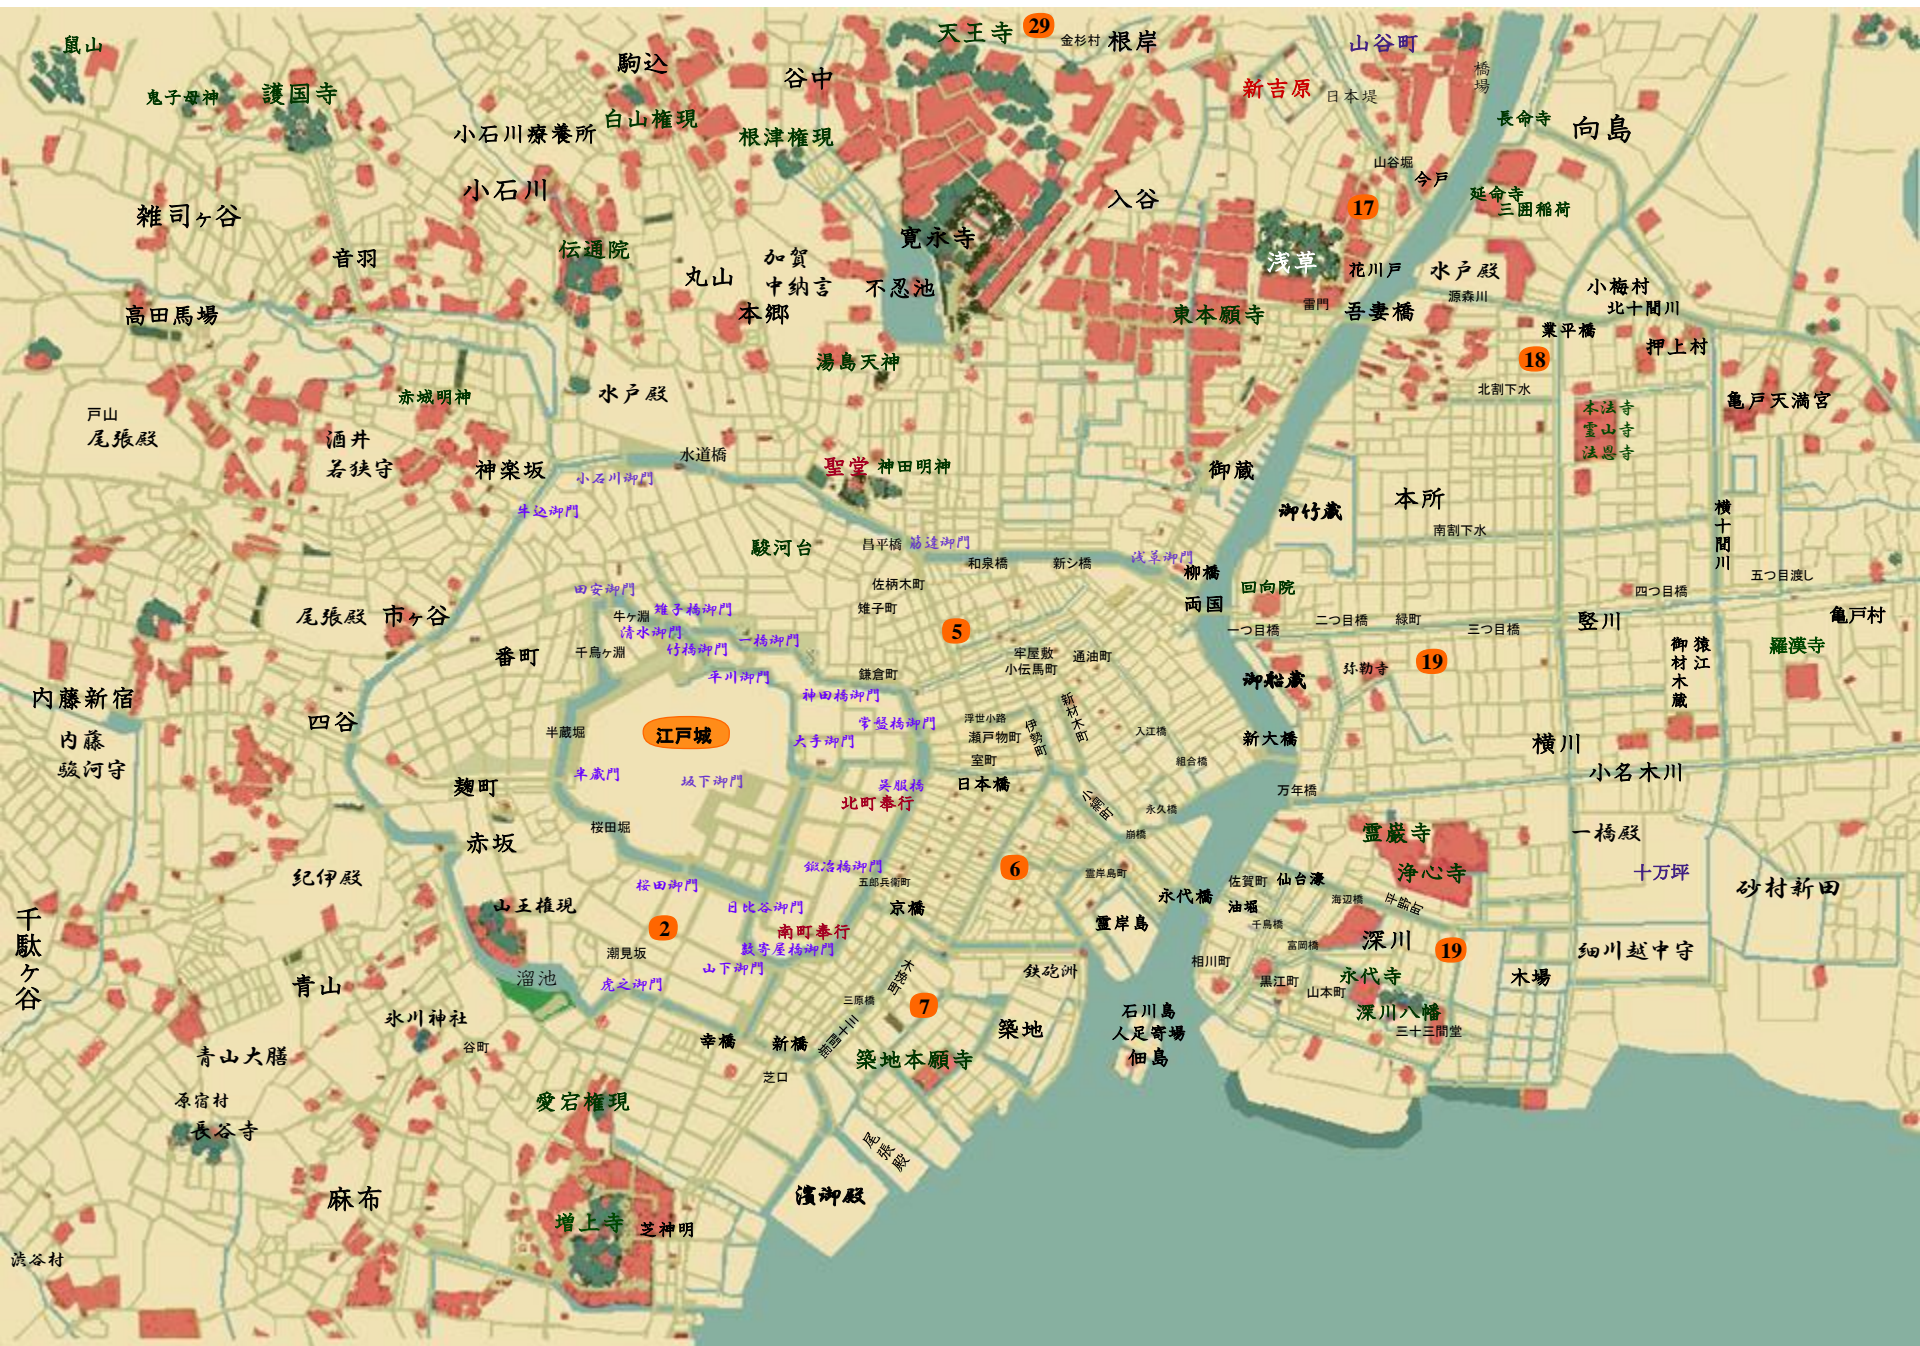

# 和久田正明

雉子町  
奥祐筆組頭

佐柄木町  
奥祐筆組頭

瀬戸物町  
飛脚問屋  
「伏見屋」

番頭

飛脚

戯作者

通油町  
戯作者