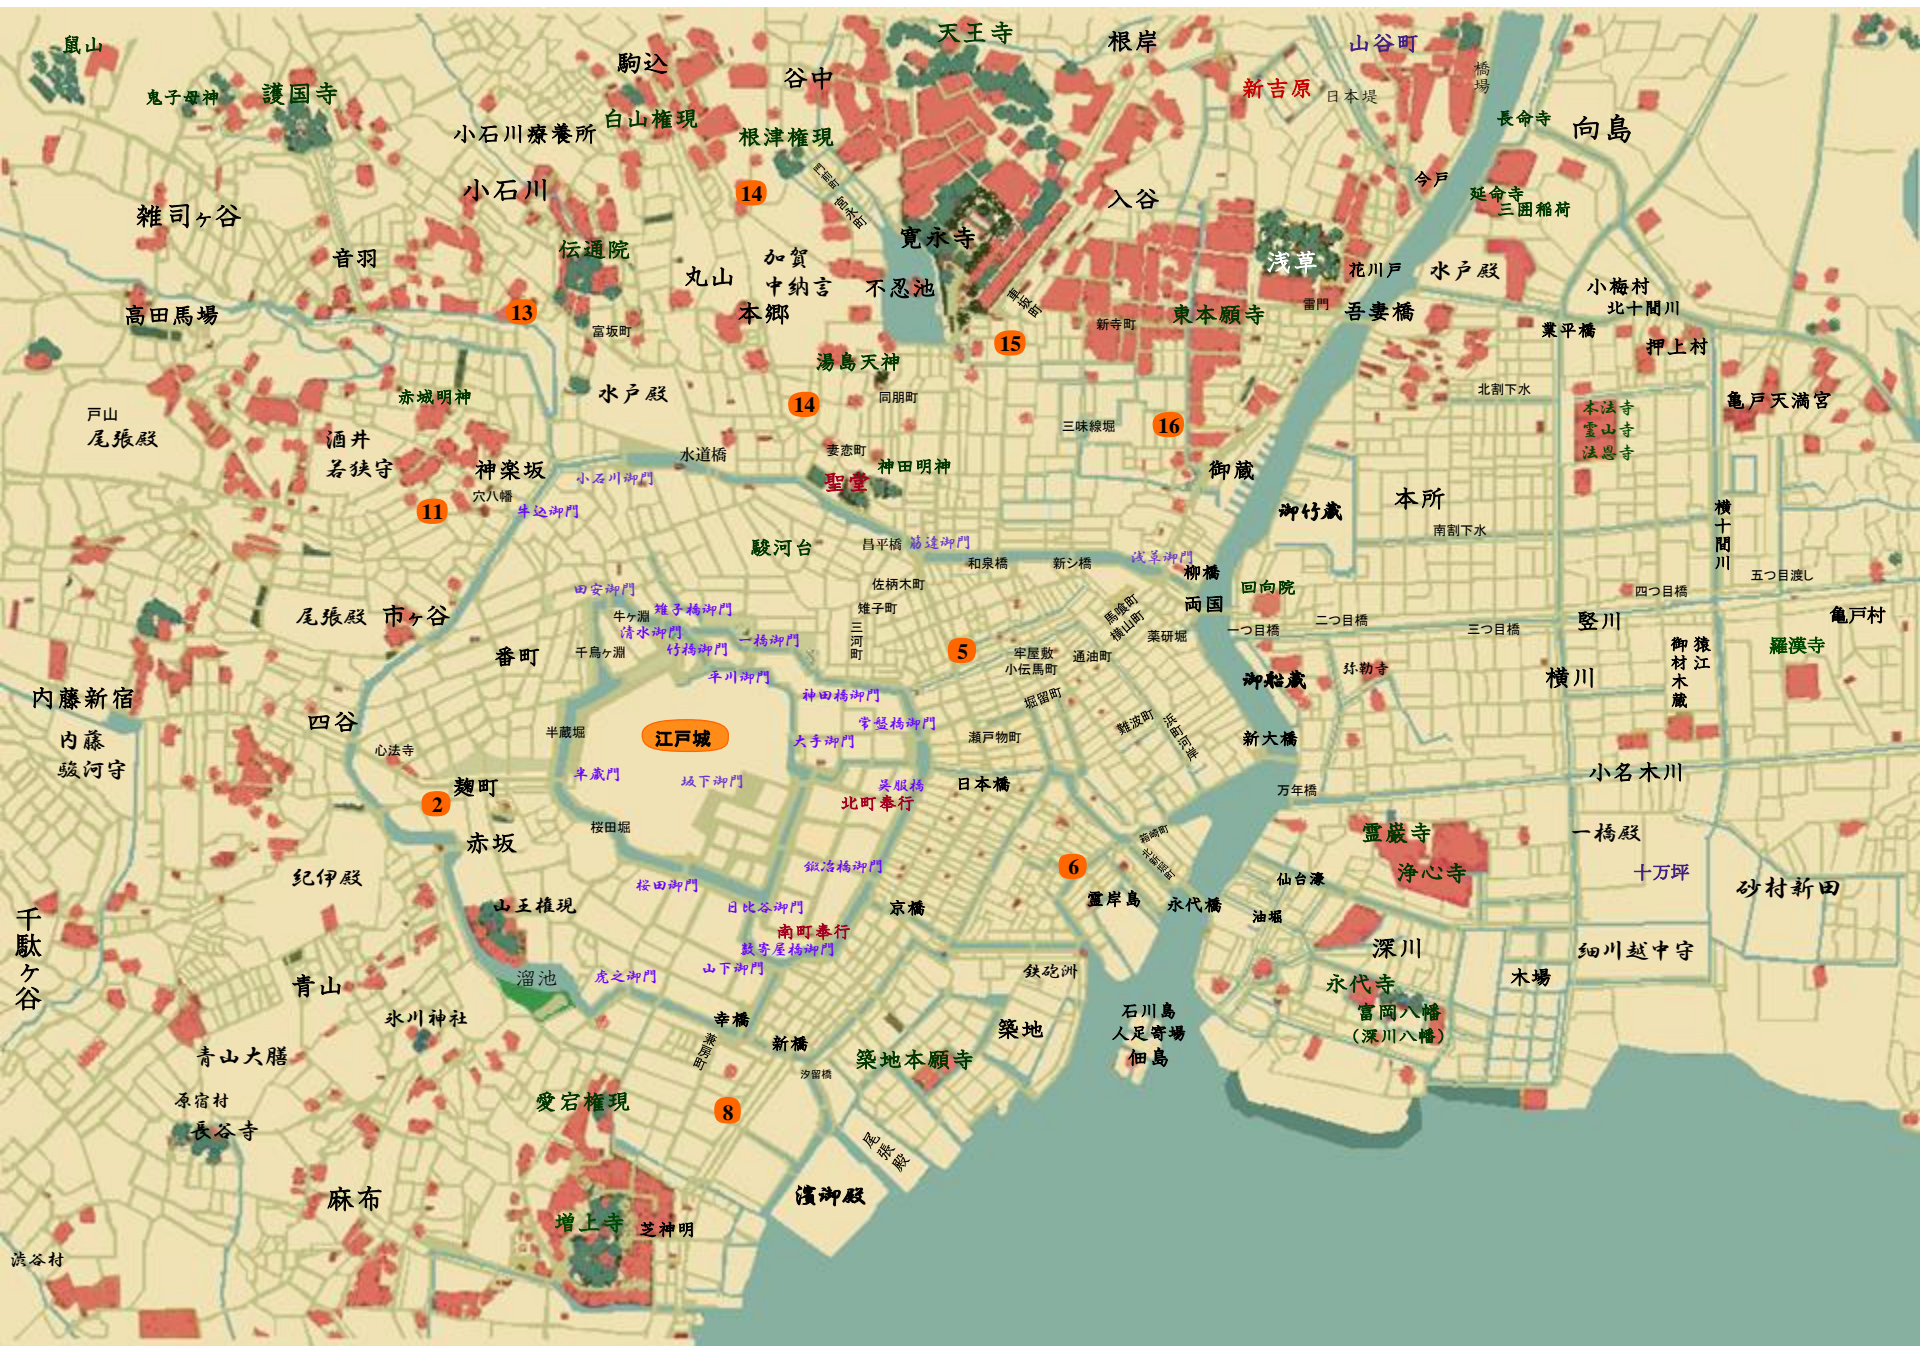

地獄可

御金花破り

# 和久田正明

老中  
(三河国吉田藩)

雉子町  
奥祐筆組頭

佐柄木町  
奥祐筆組頭

瀬戸物町  
飛脚問屋  
「伏見屋」

番頭

飛脚

通油町  
戯作者

金奉行

宮永町  
岡場所  
「大黒屋」

女郎

遣手婆

浜町河岸  
(元盗一人)

元盗一人

銀蛇組  
(野州意宿)