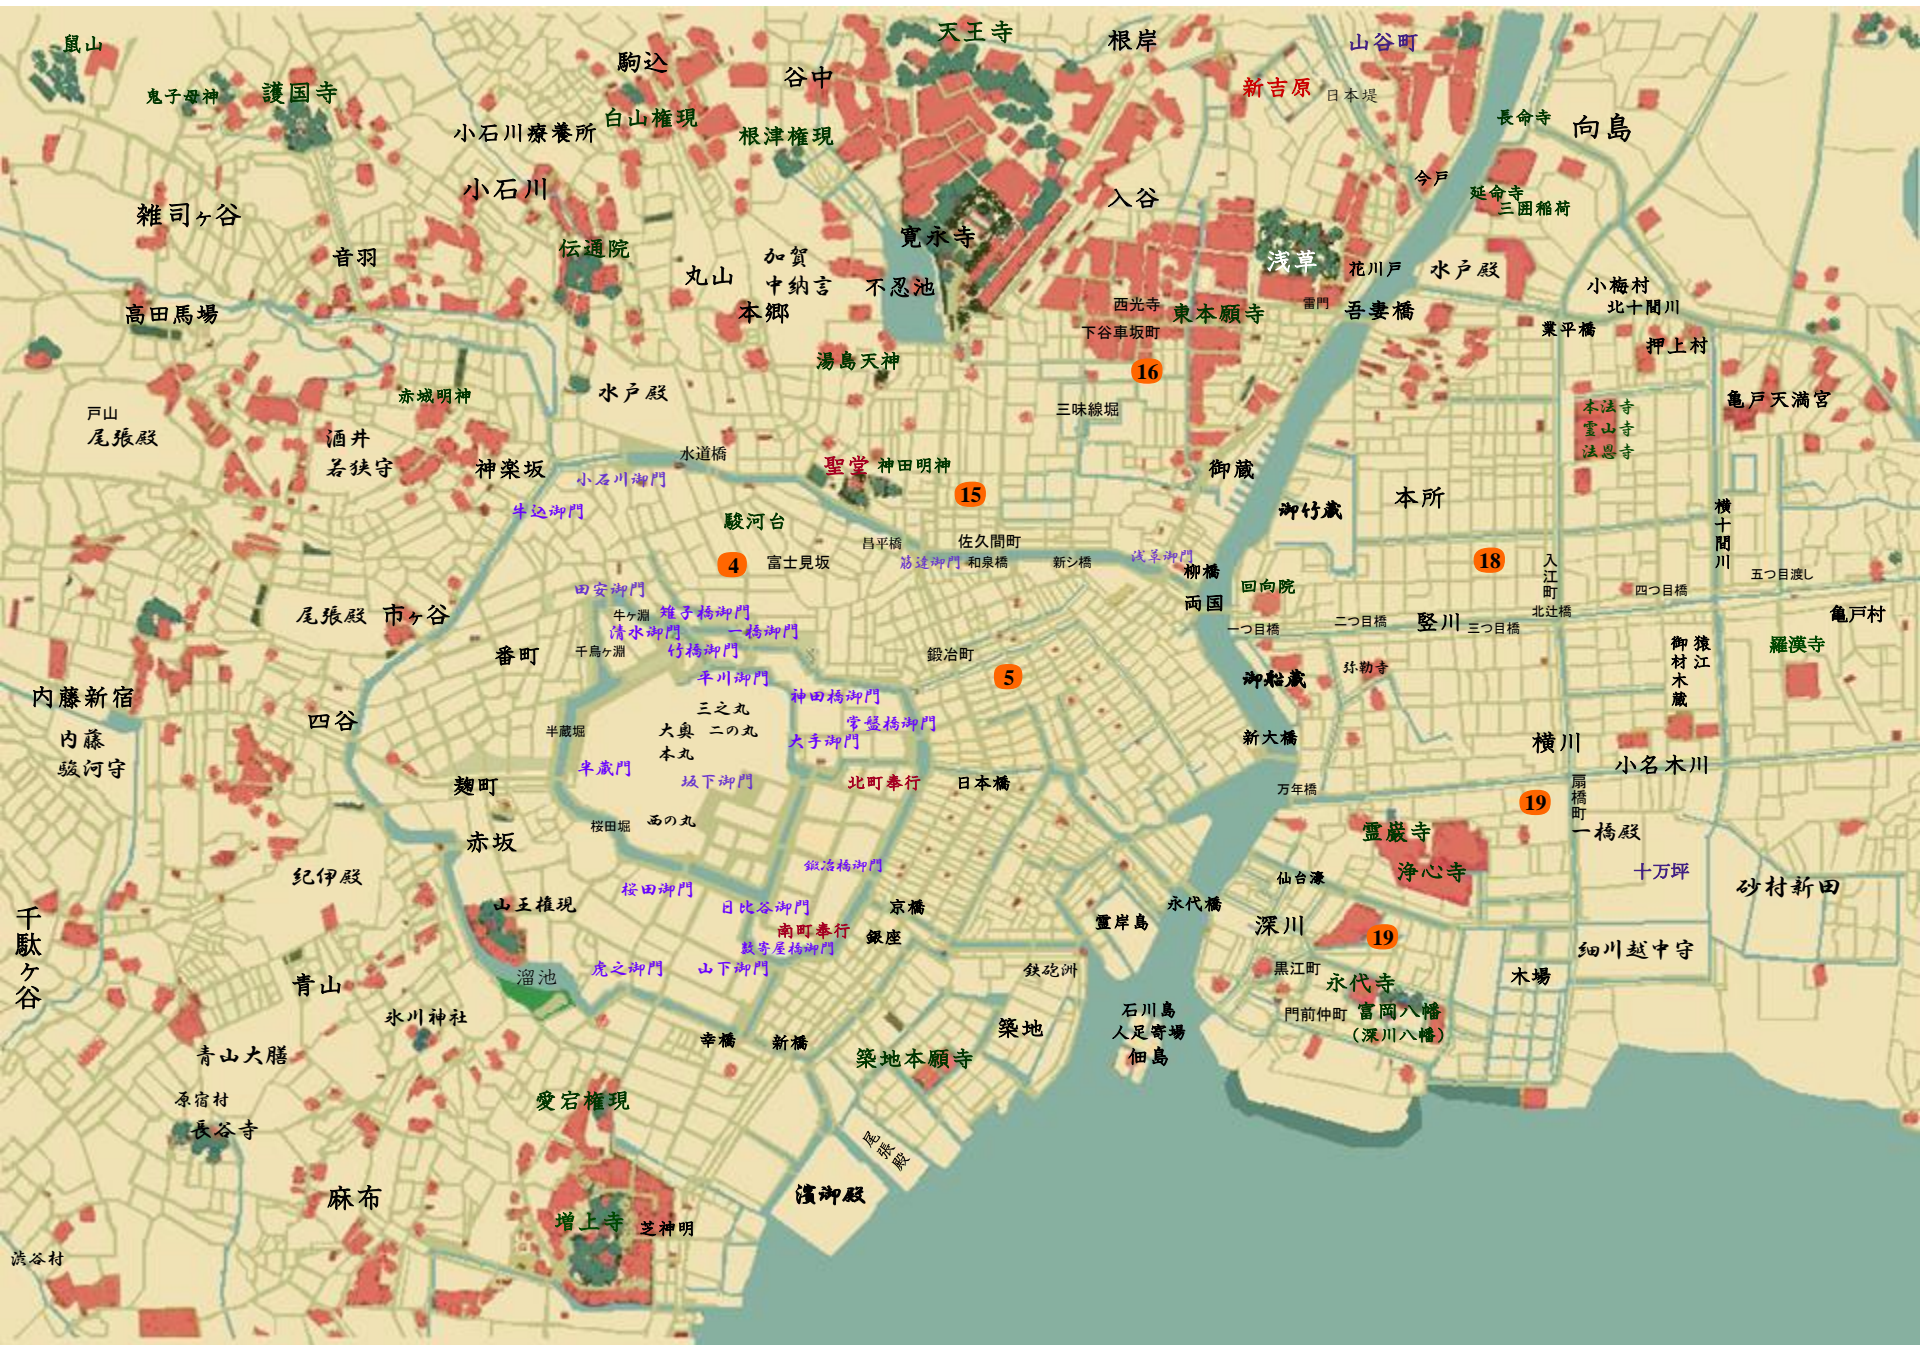

恒答里猫

怪盗黒猫

和久田正明

結城山城守
吉弥
萩尾藩
十五代藩主

嫡子
結城若狭守
直次郎

妹
鶴姫

分家
青山彦馬

やくざ者
飛び竹

門松

牛助

側室
小陸

息子
又之助

小者
樽平

雪蟻衆
羅門鶴太夫

長久保
笠取峠
お里

恩田忠兵衛
佐久間町
江戸家老