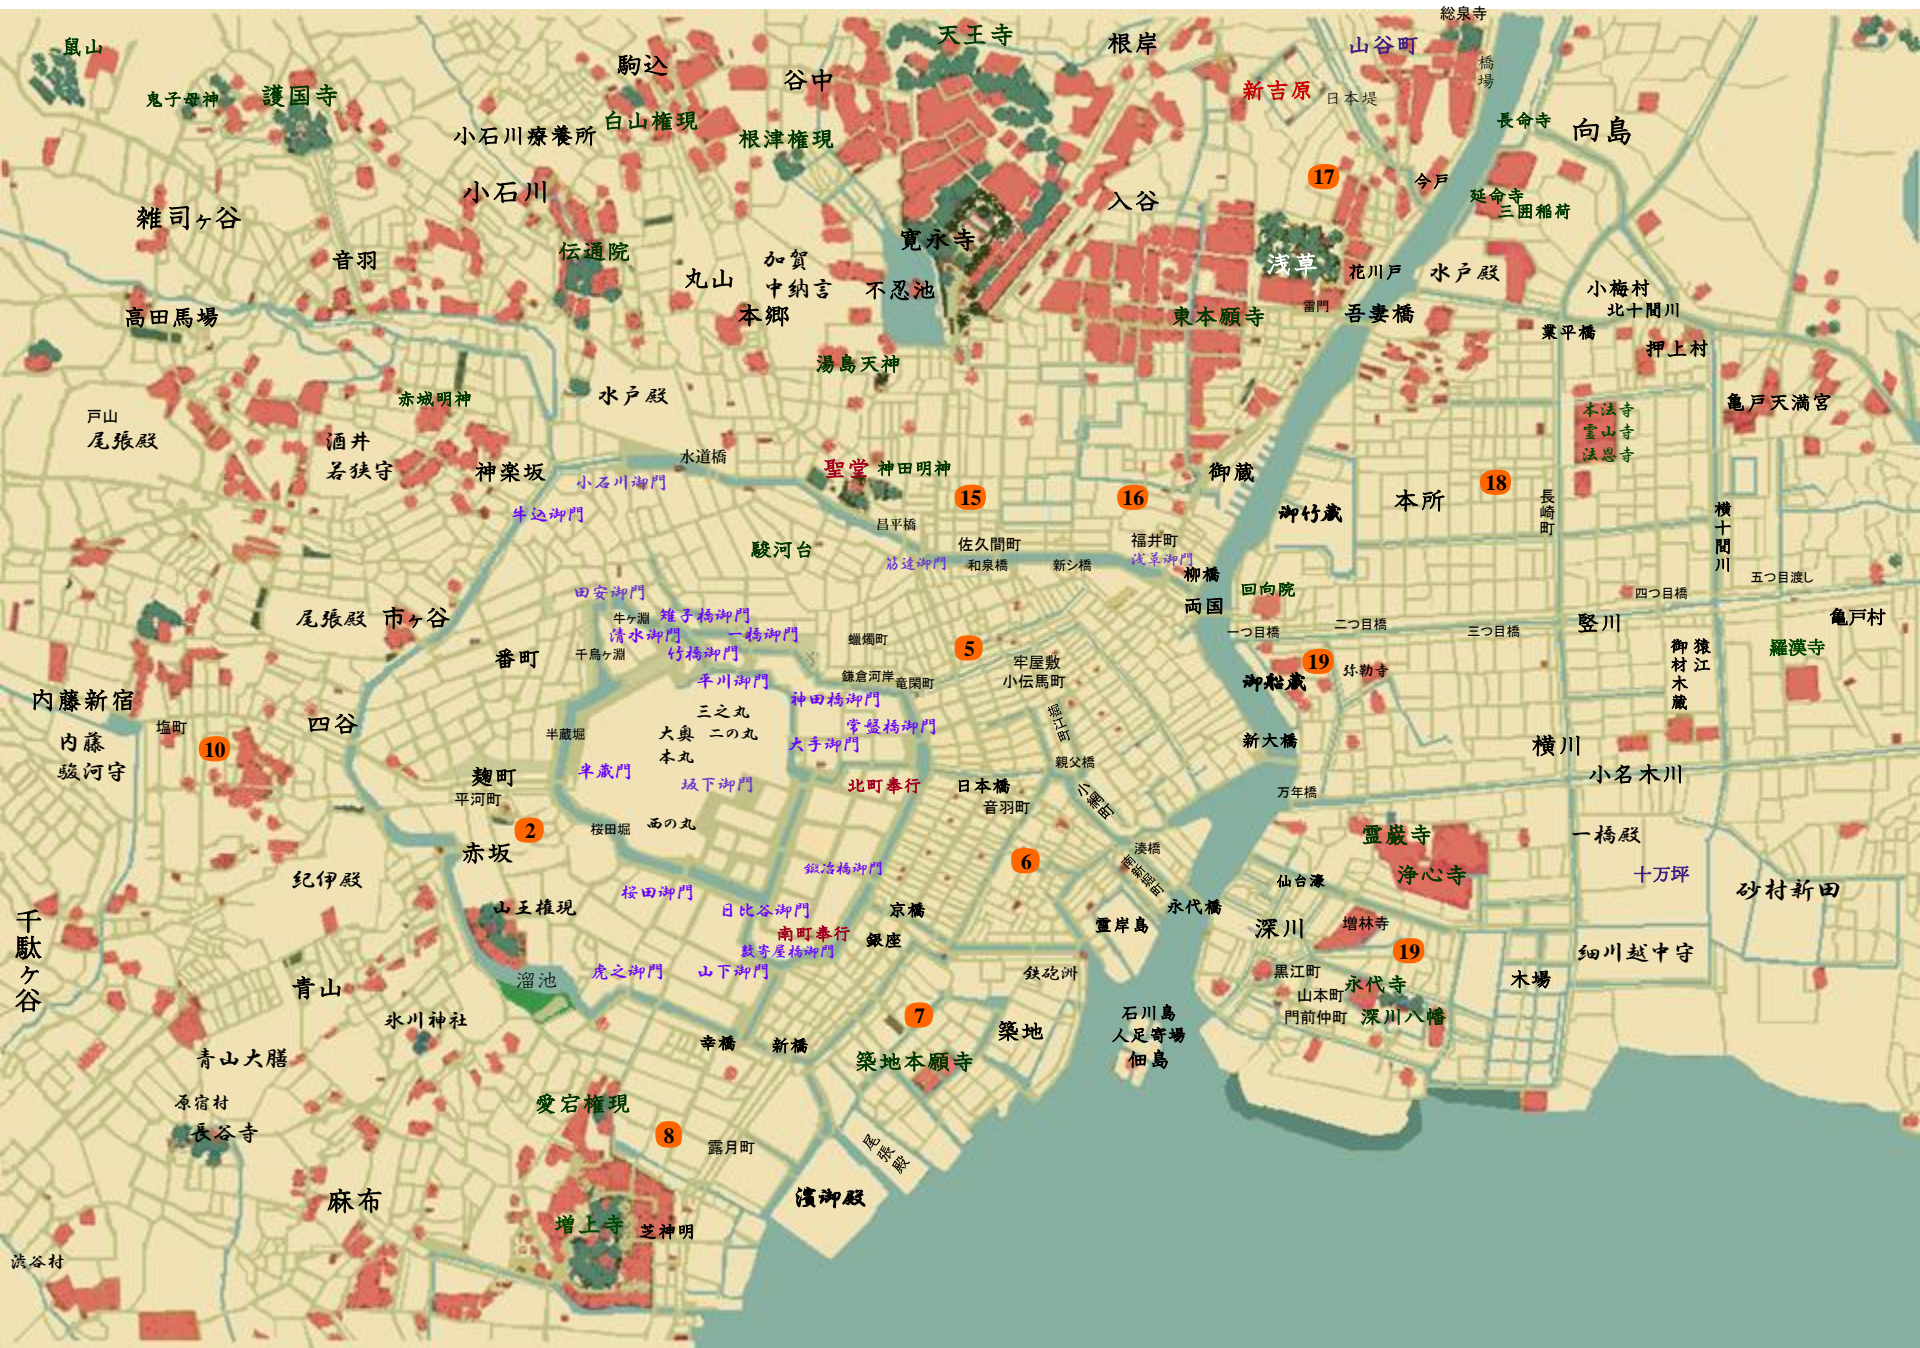

怪盗黒猫2

妖刀狐火

和久田正明