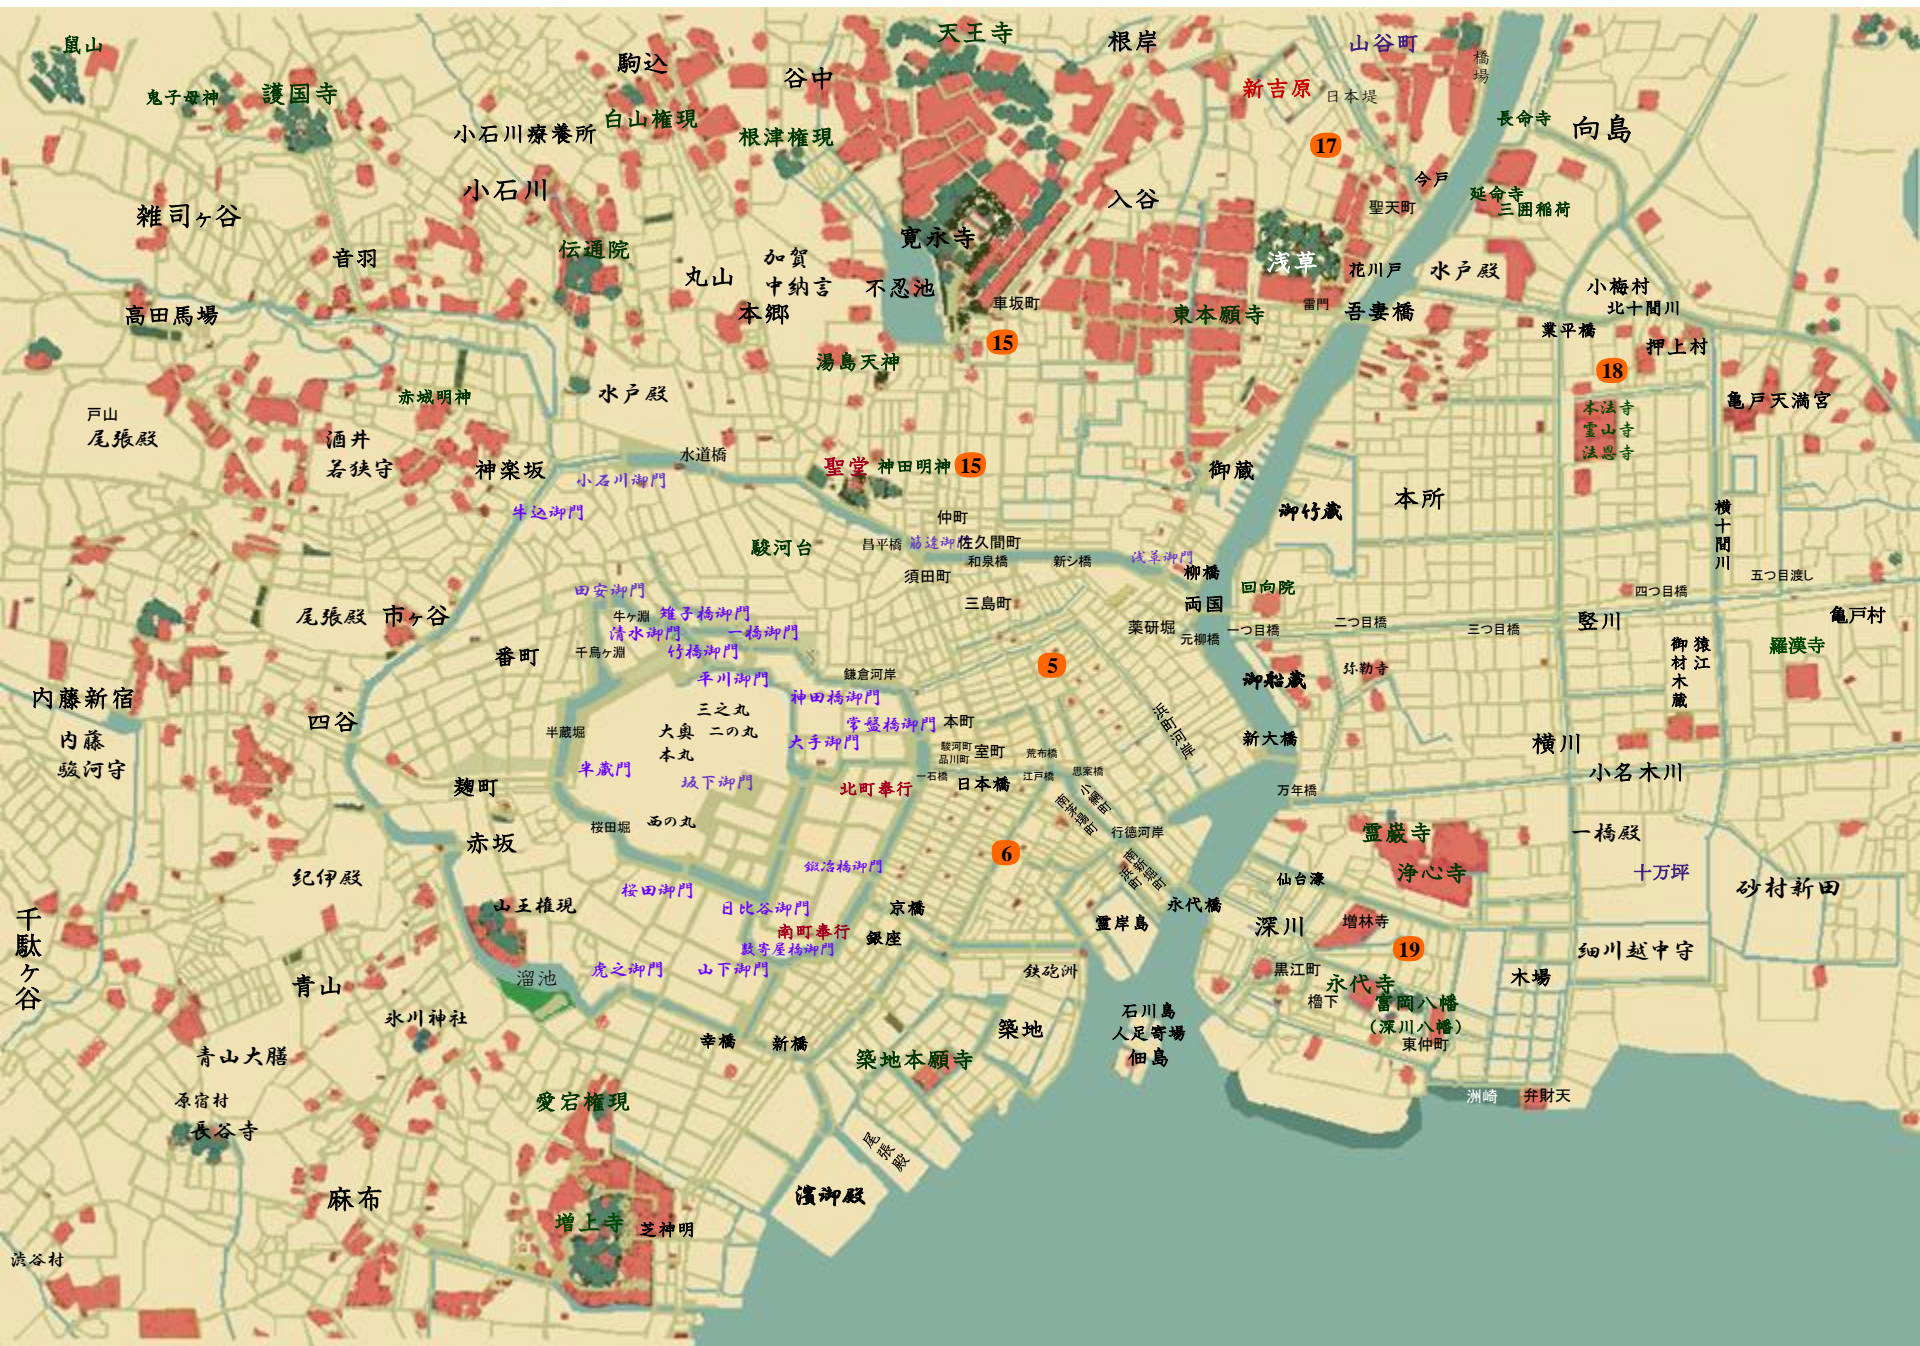

惶答黑猫

女
郎
知
味

怪盗黒猫3

女郎蜘蛛

和久田正明

萩尾藩
十五代藩主

吉弥
结城山城守

娘
鶴姫

長門国豊浦郡
清末藩
元中老の娘

初糸

医者

吉田玄徳

押上村
醤油酢問屋
隠居

助右衛門

本町
薬種問屋
「河内屋」
下働き

お稲