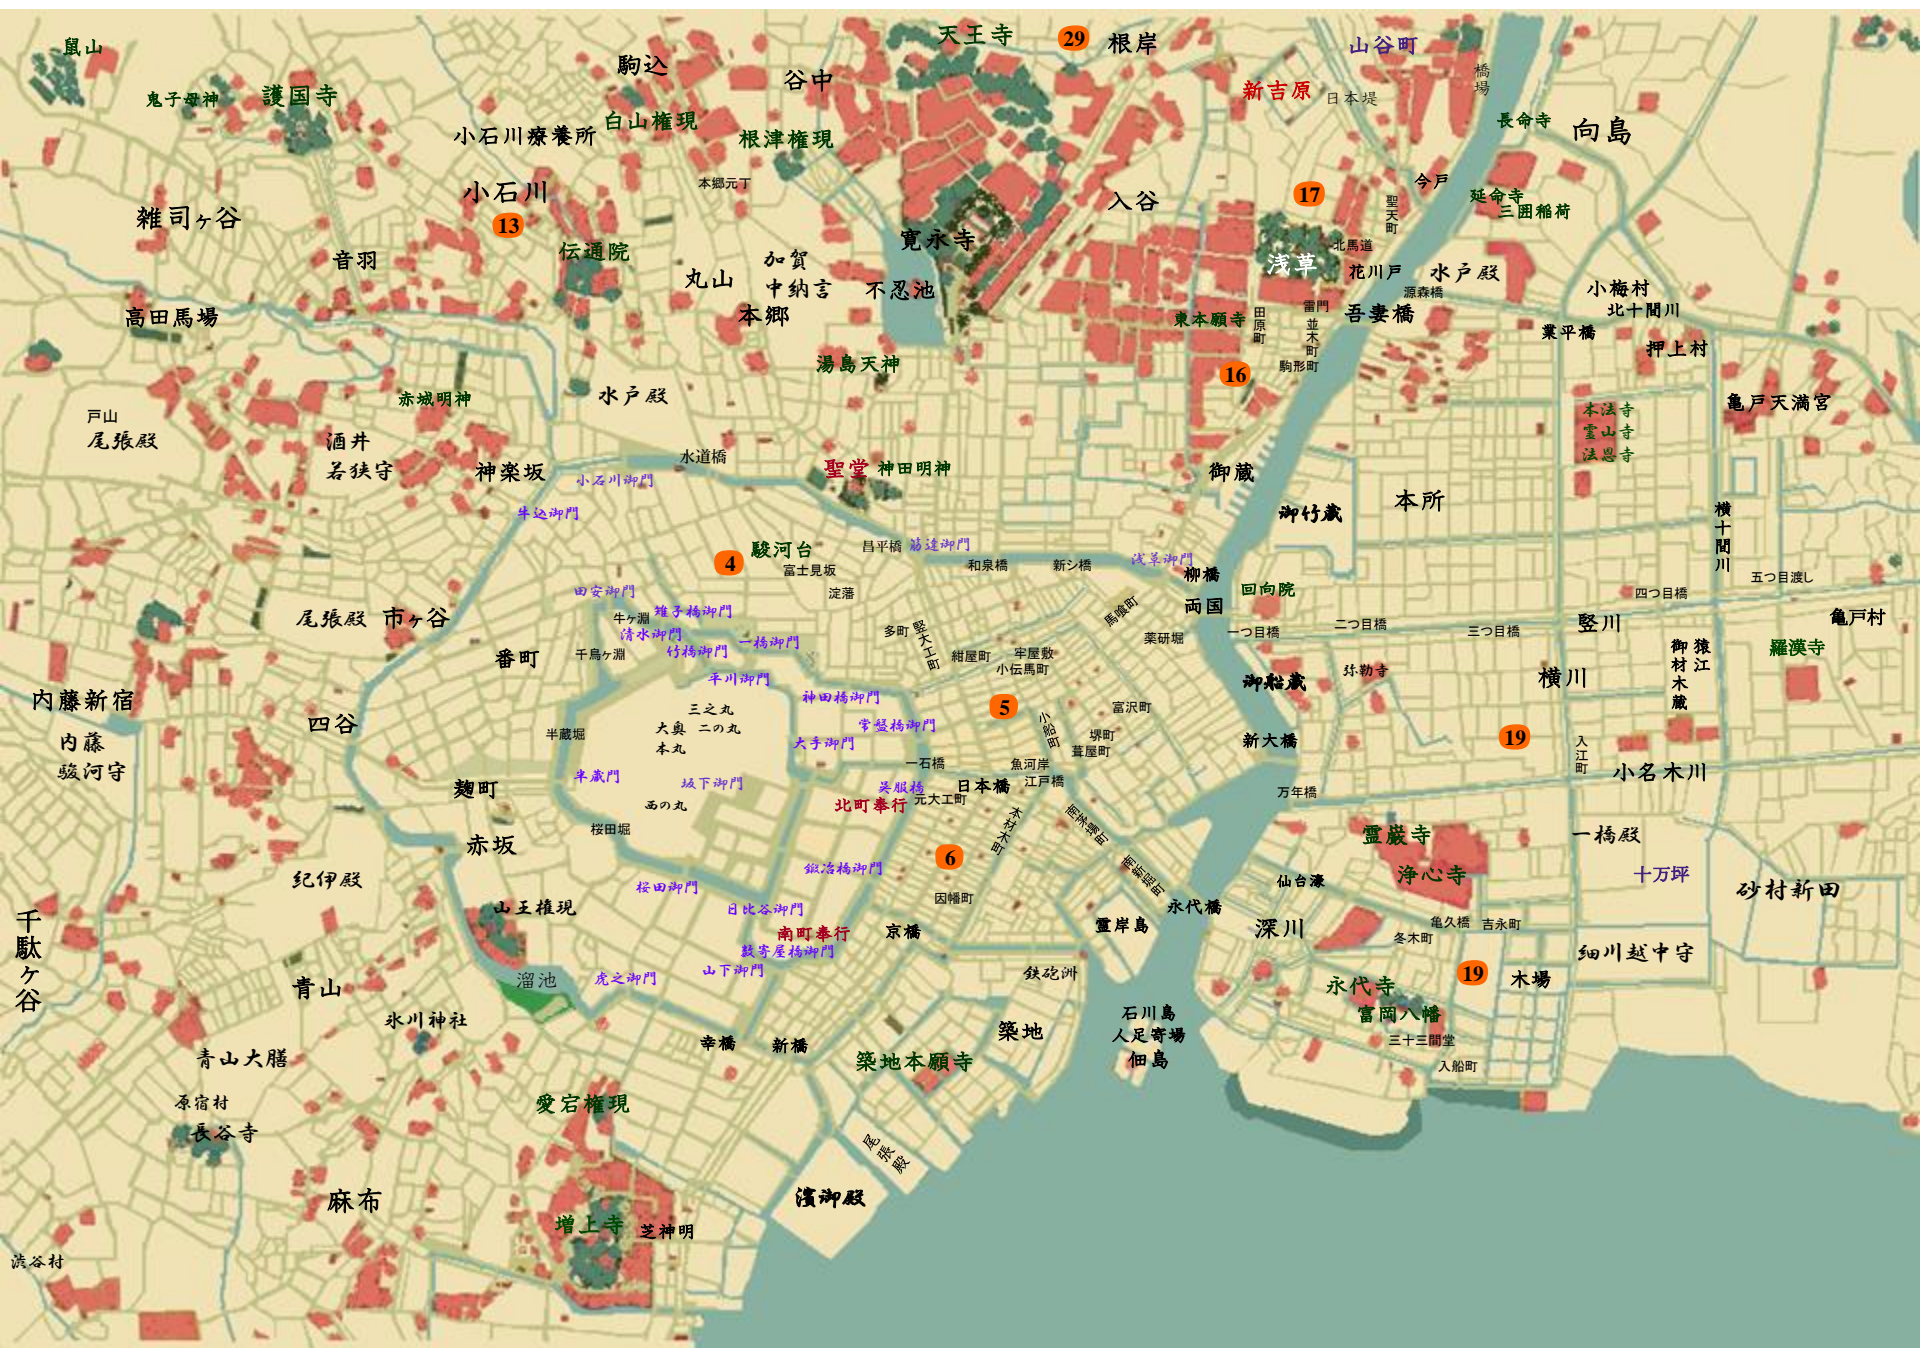

髪結の亭主 9 炎の紅襦 稲葉稔