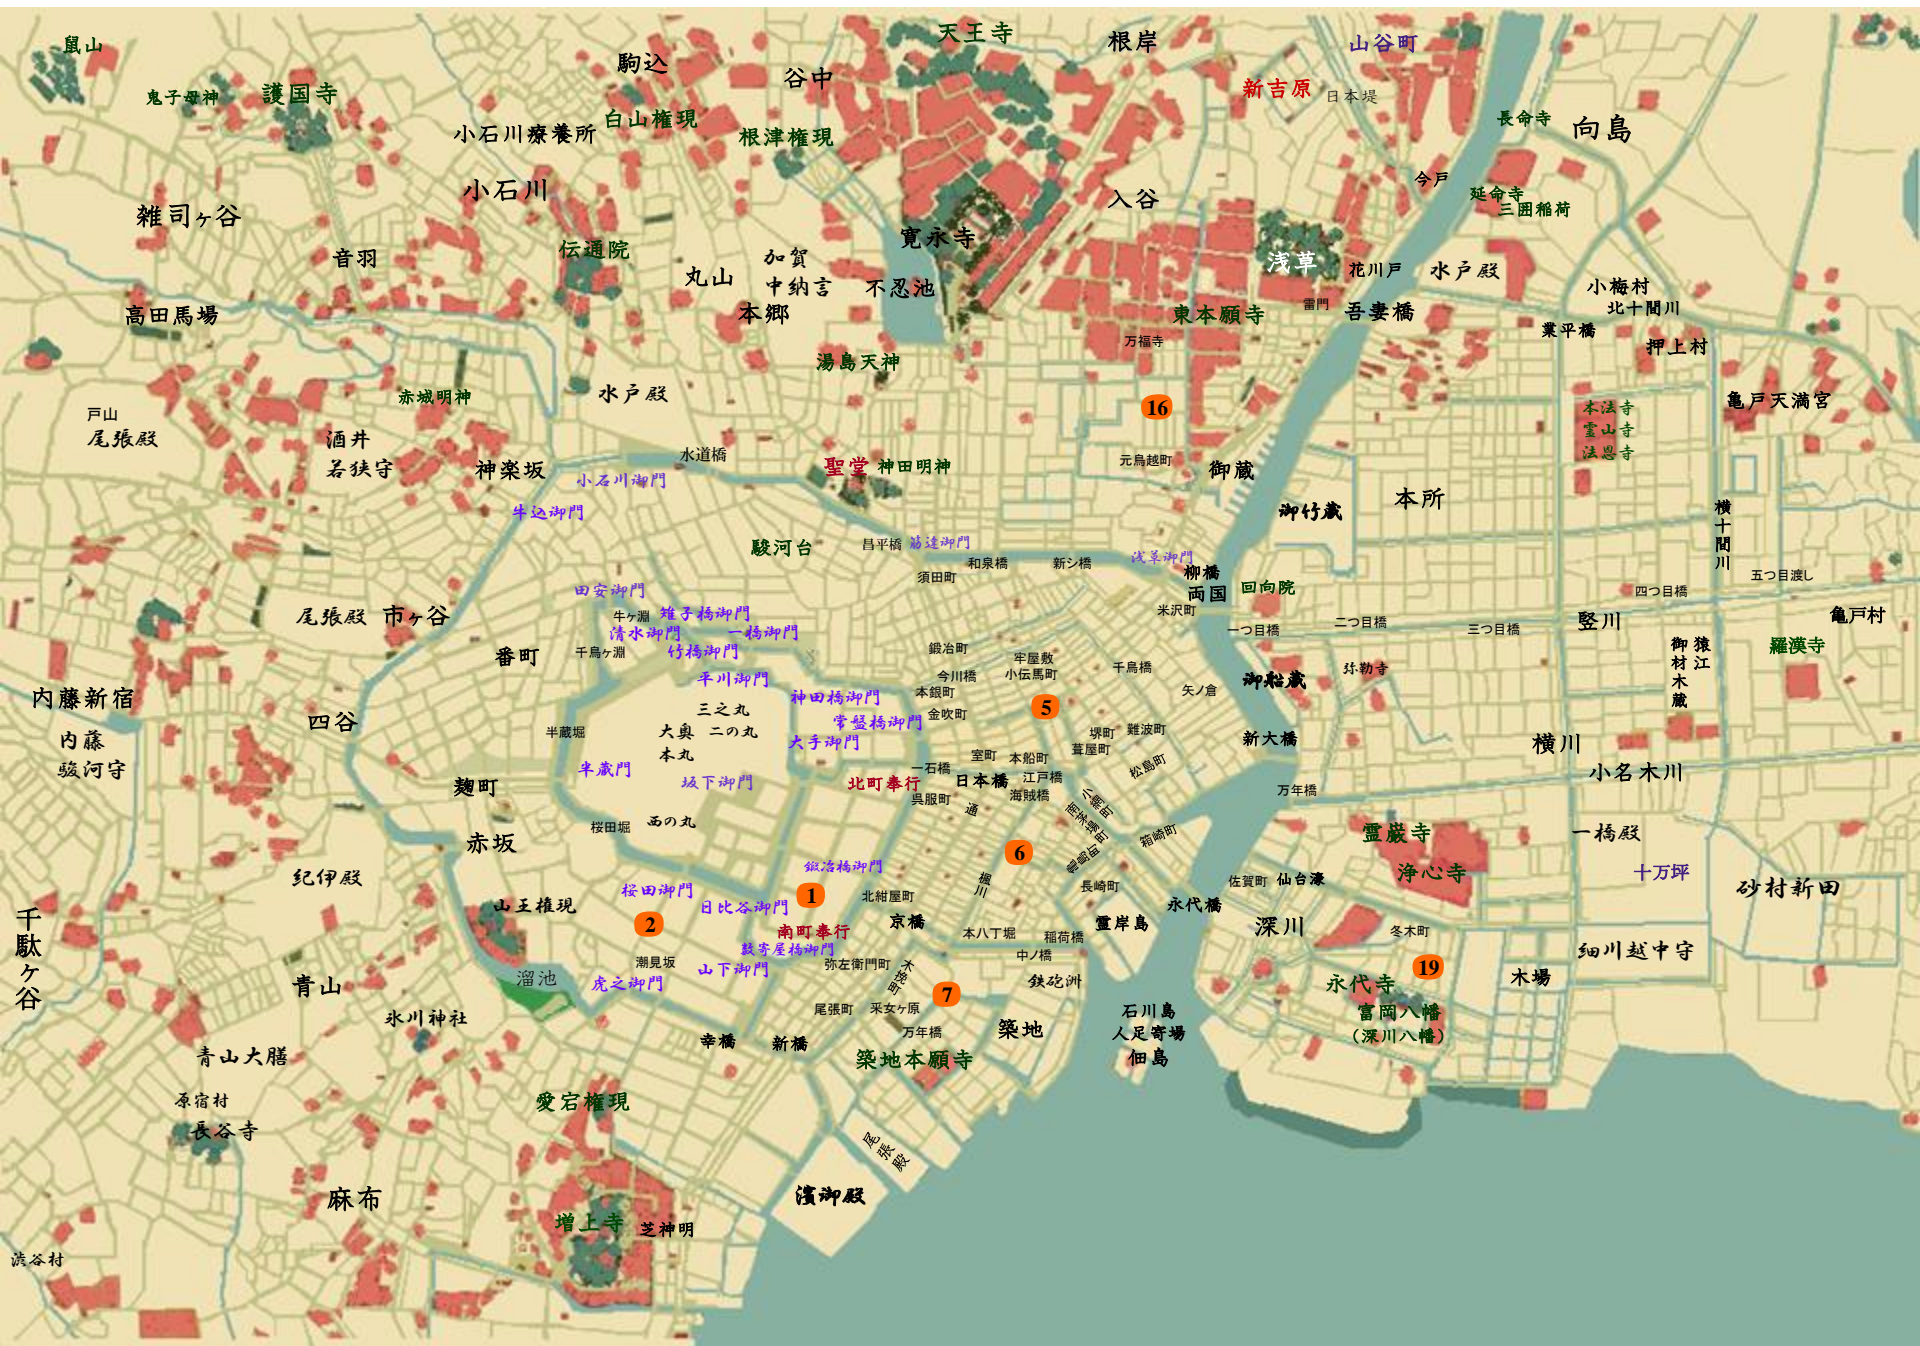

同心野火陣内1

死なない男

和久田正明