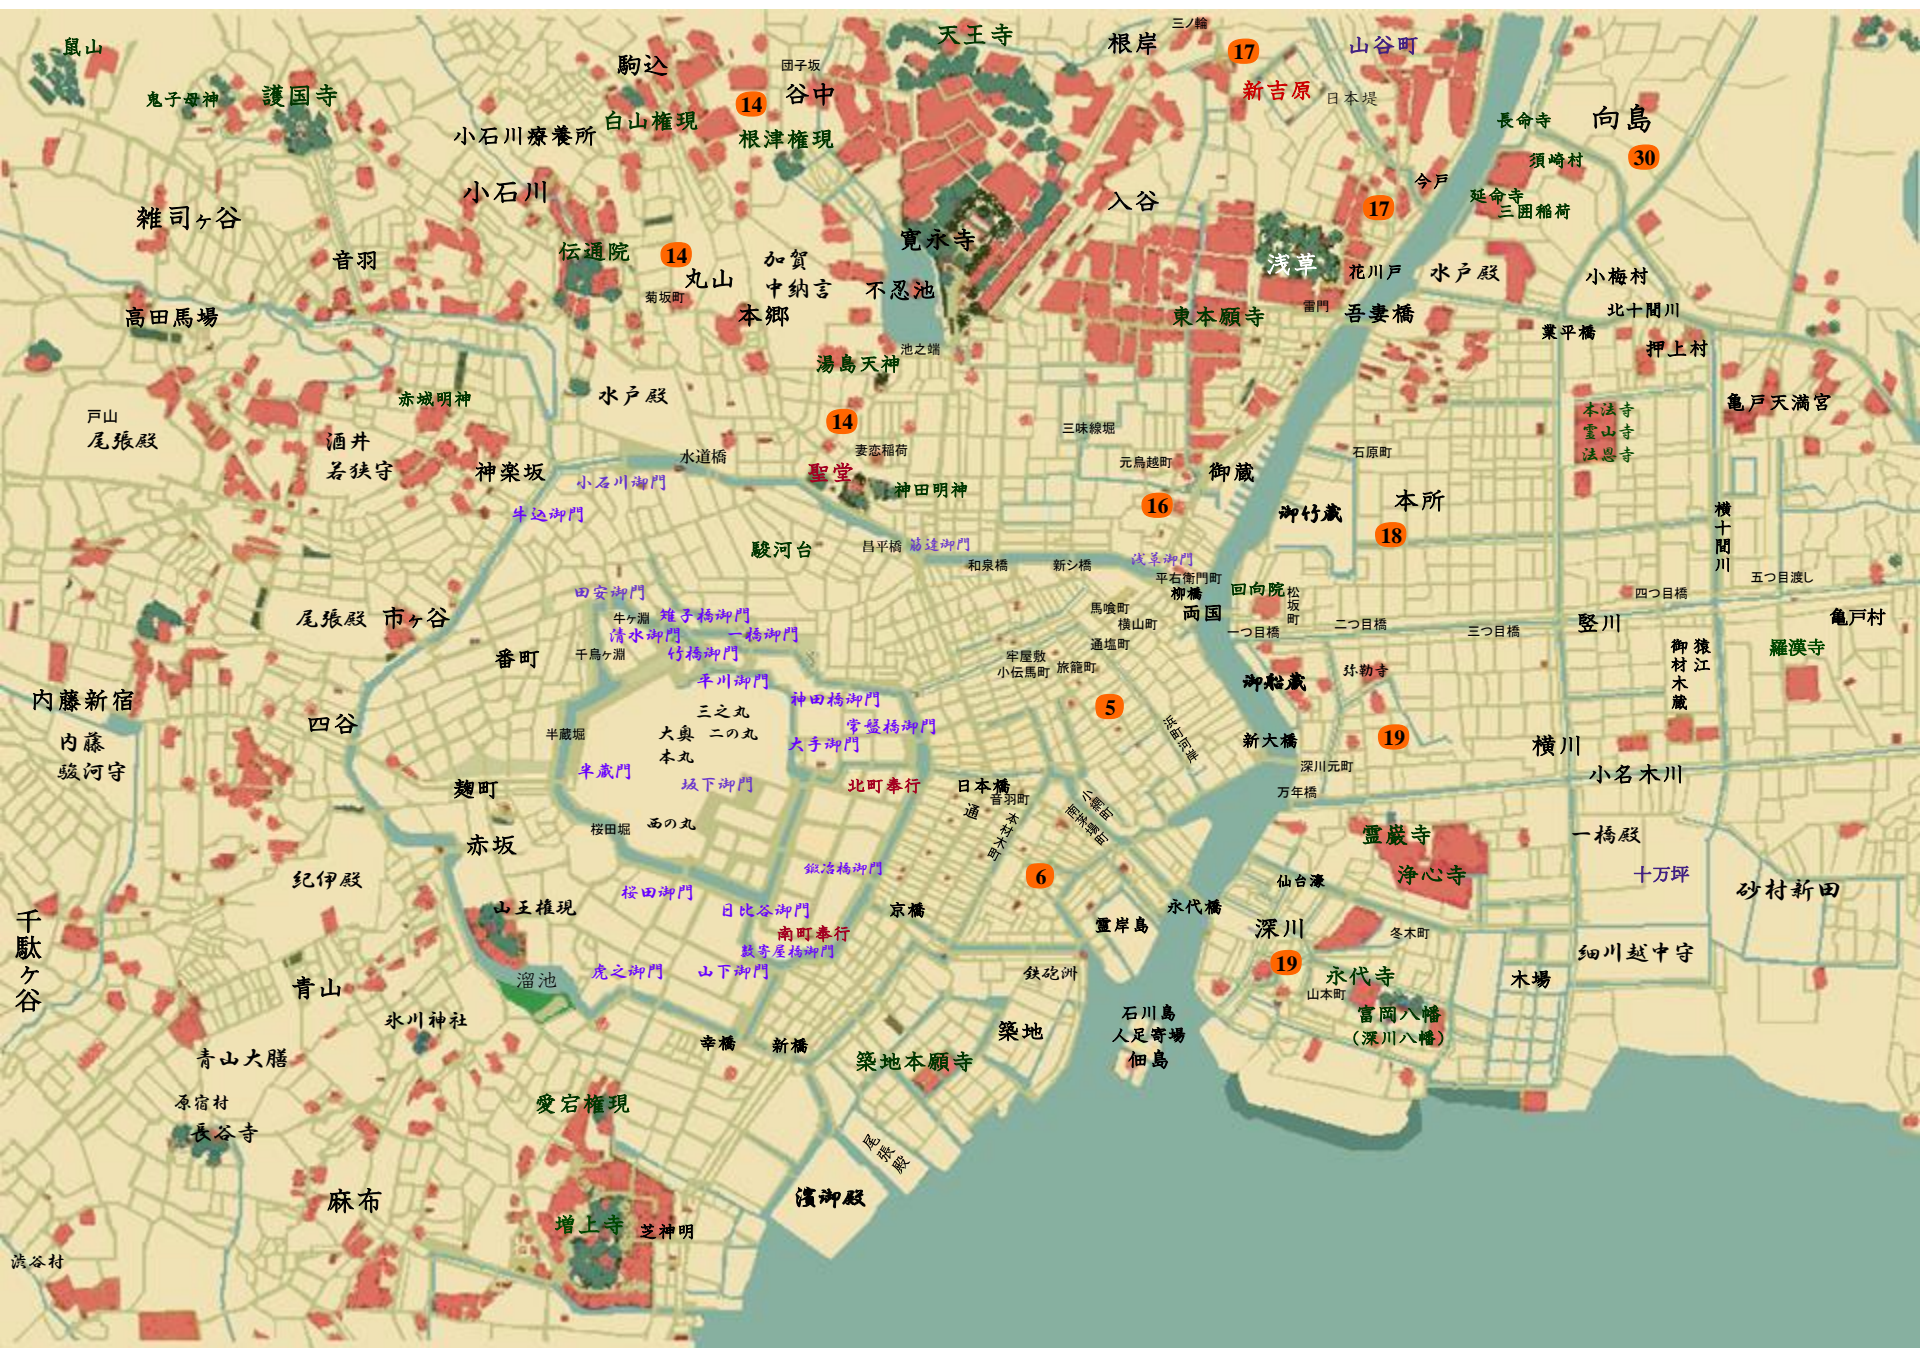

同心聖火陣内

月夜の鶴

同心野火陣内2 月夜の鴉 和久田正明

南町奉行所
吟味方子力

南町定町廻り

北八丁堀
南町定町廻り

岡一引き
(刃物徳)

岡一引き
(元町火消し)

仲間

深川
「一文字屋」
辰巳芸者

冬木町
車力
(小紅の兄)

南町定町廻り

本場
村木屋
「真砂屋」
番頭

妻悪稲荷
徒目付

弟

父

横山町
門付け
(元柳橋芸者
小花)

薬研堀
元新御番組頭

本所
無役旗本

元鳥越町

孫娘

盗っ人

吉原
妓楼
「室町屋」

石原町
岡っ引き