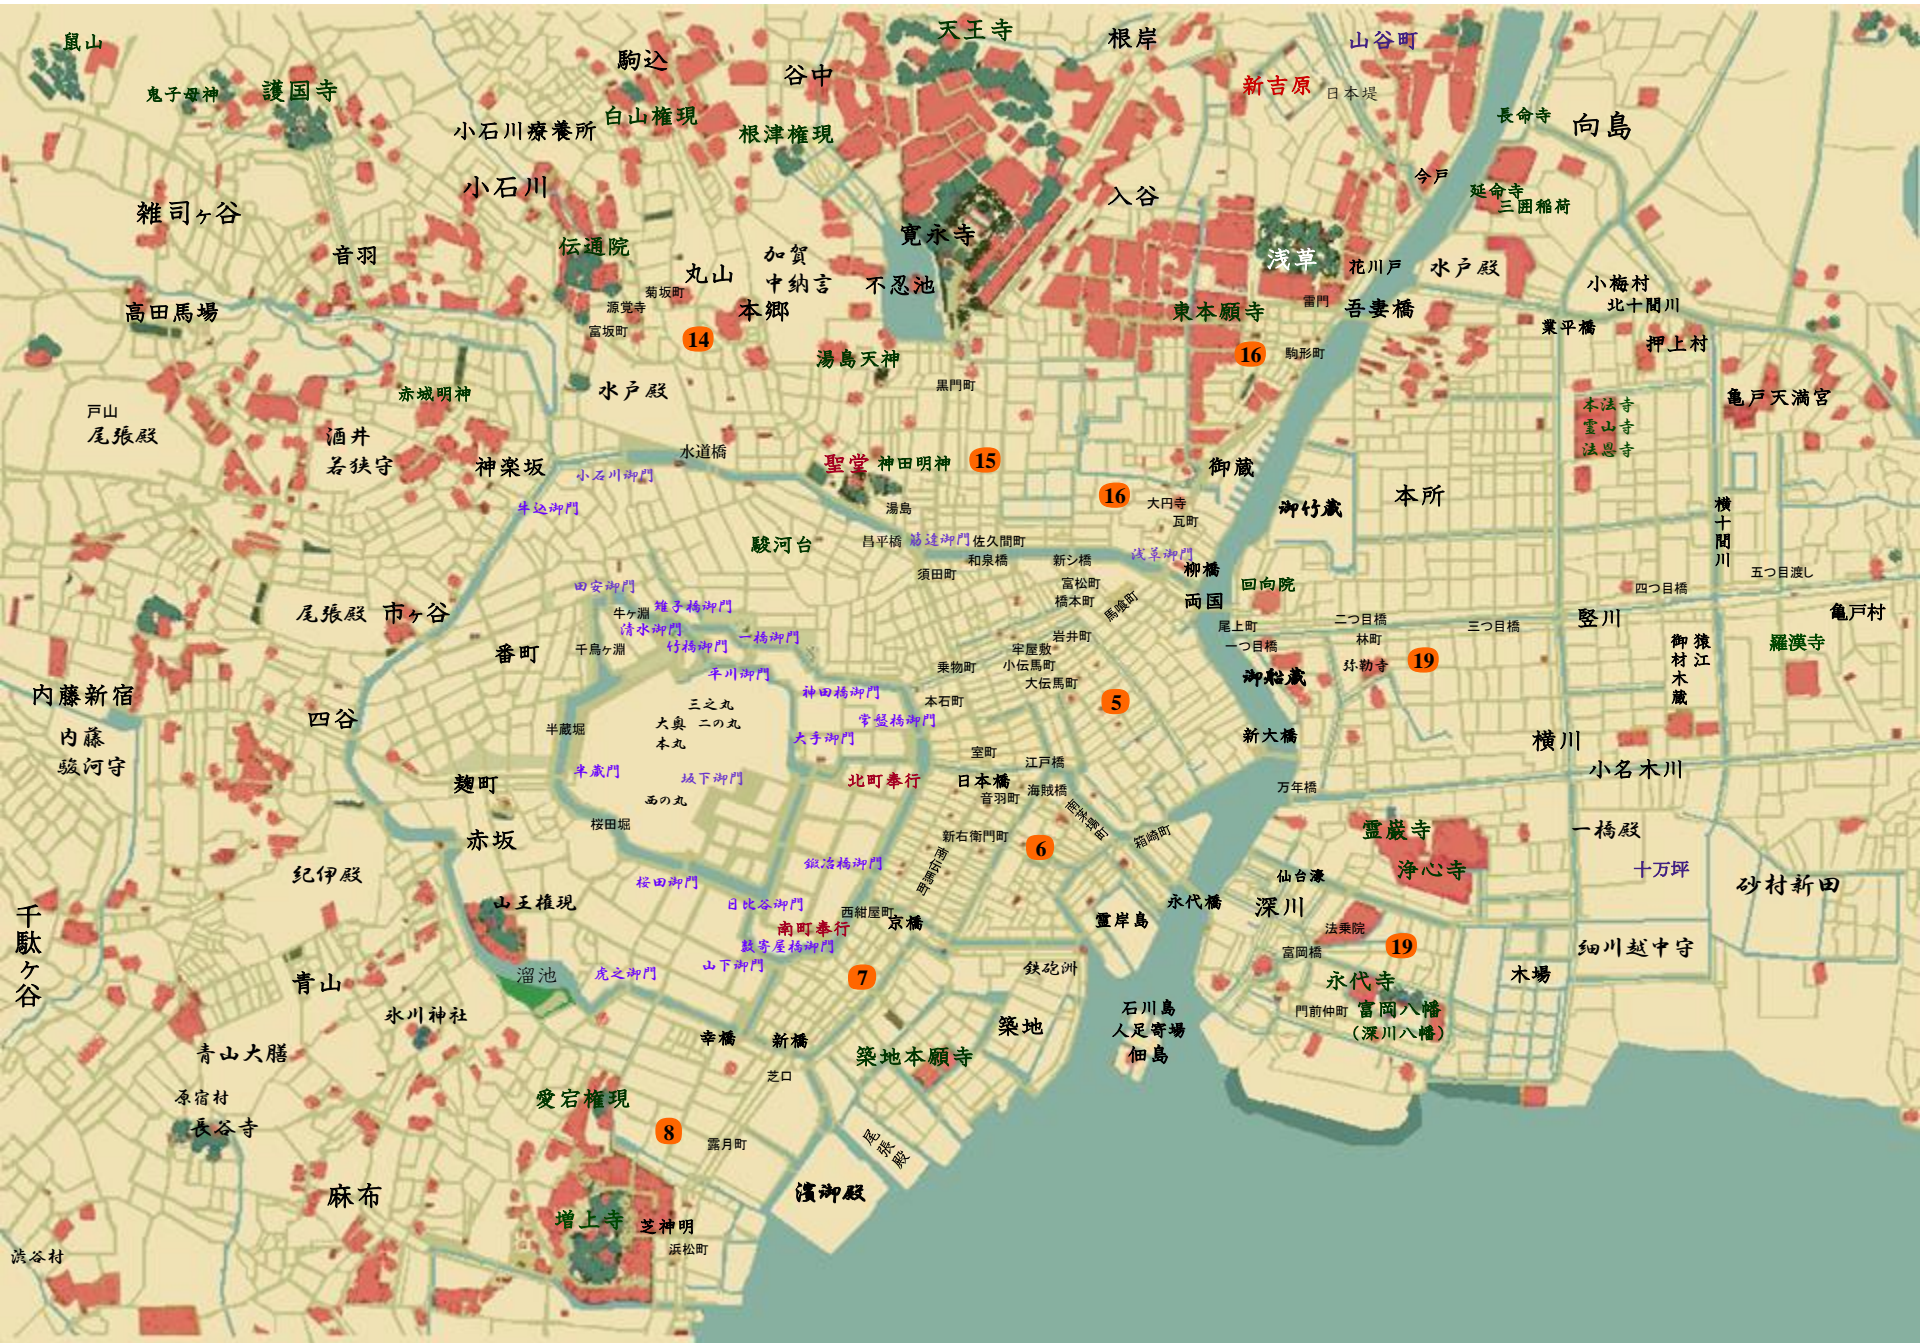

飛ぶ矢の如き

同心聖火陣内

鬼花火

同心野火陣内9 鬼花火 和久田正明

南町奉行所
吟味方与力
(元例録方与力)

母里三水

北八丁堀
南町定町廻り

野火陣内

浜松町
料理茶屋
「椿山樓」

娘

番頭

信濃国
長姫藩

長姫藩
馬廻り役

長姫藩浪人

川瀬石町
紅売り

信濃国
日滝藩