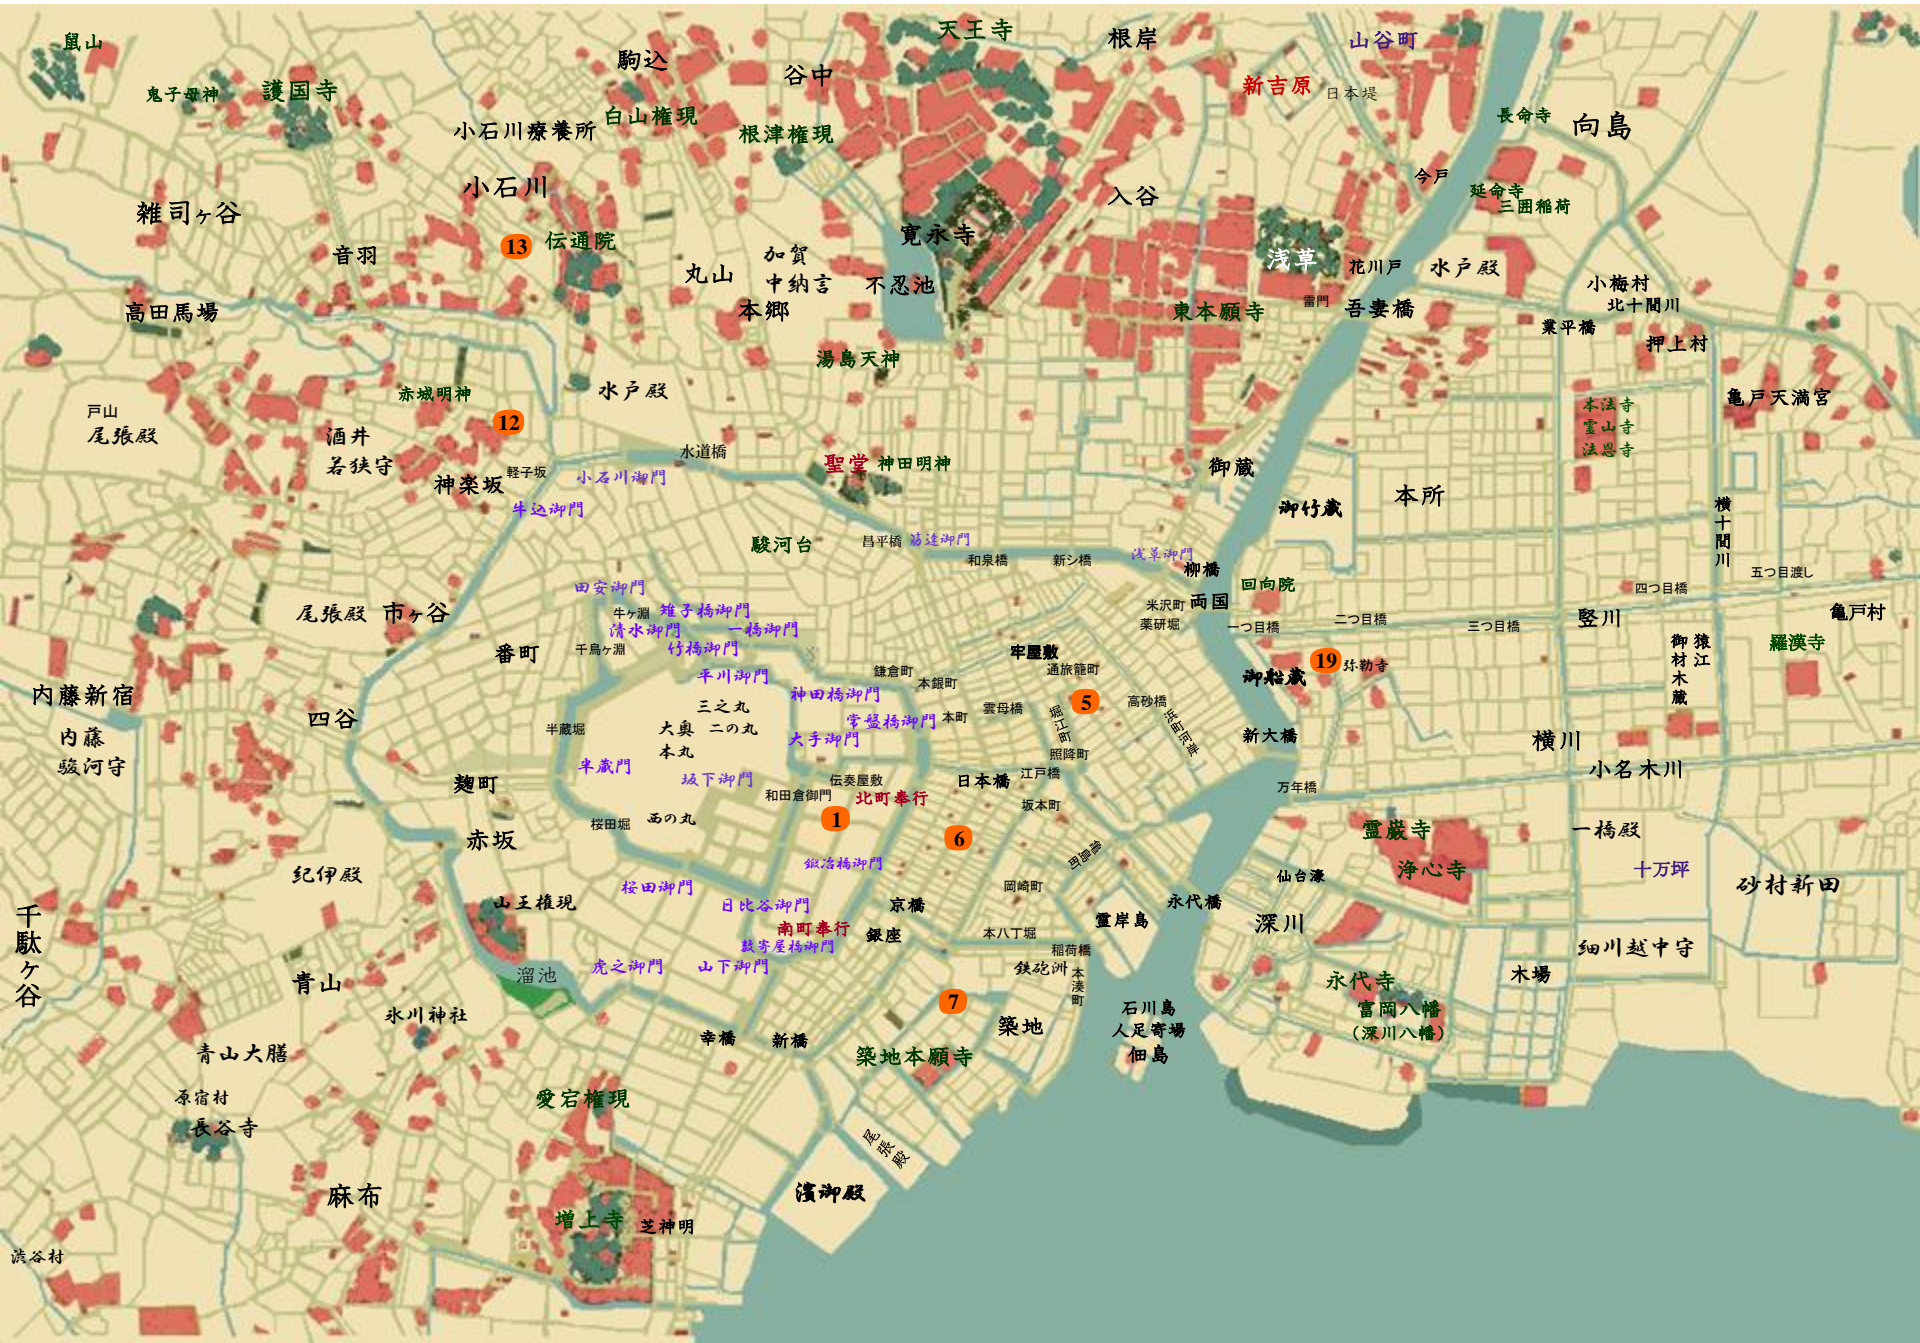

布引左内影御用 1

昼行燈

和久田正明