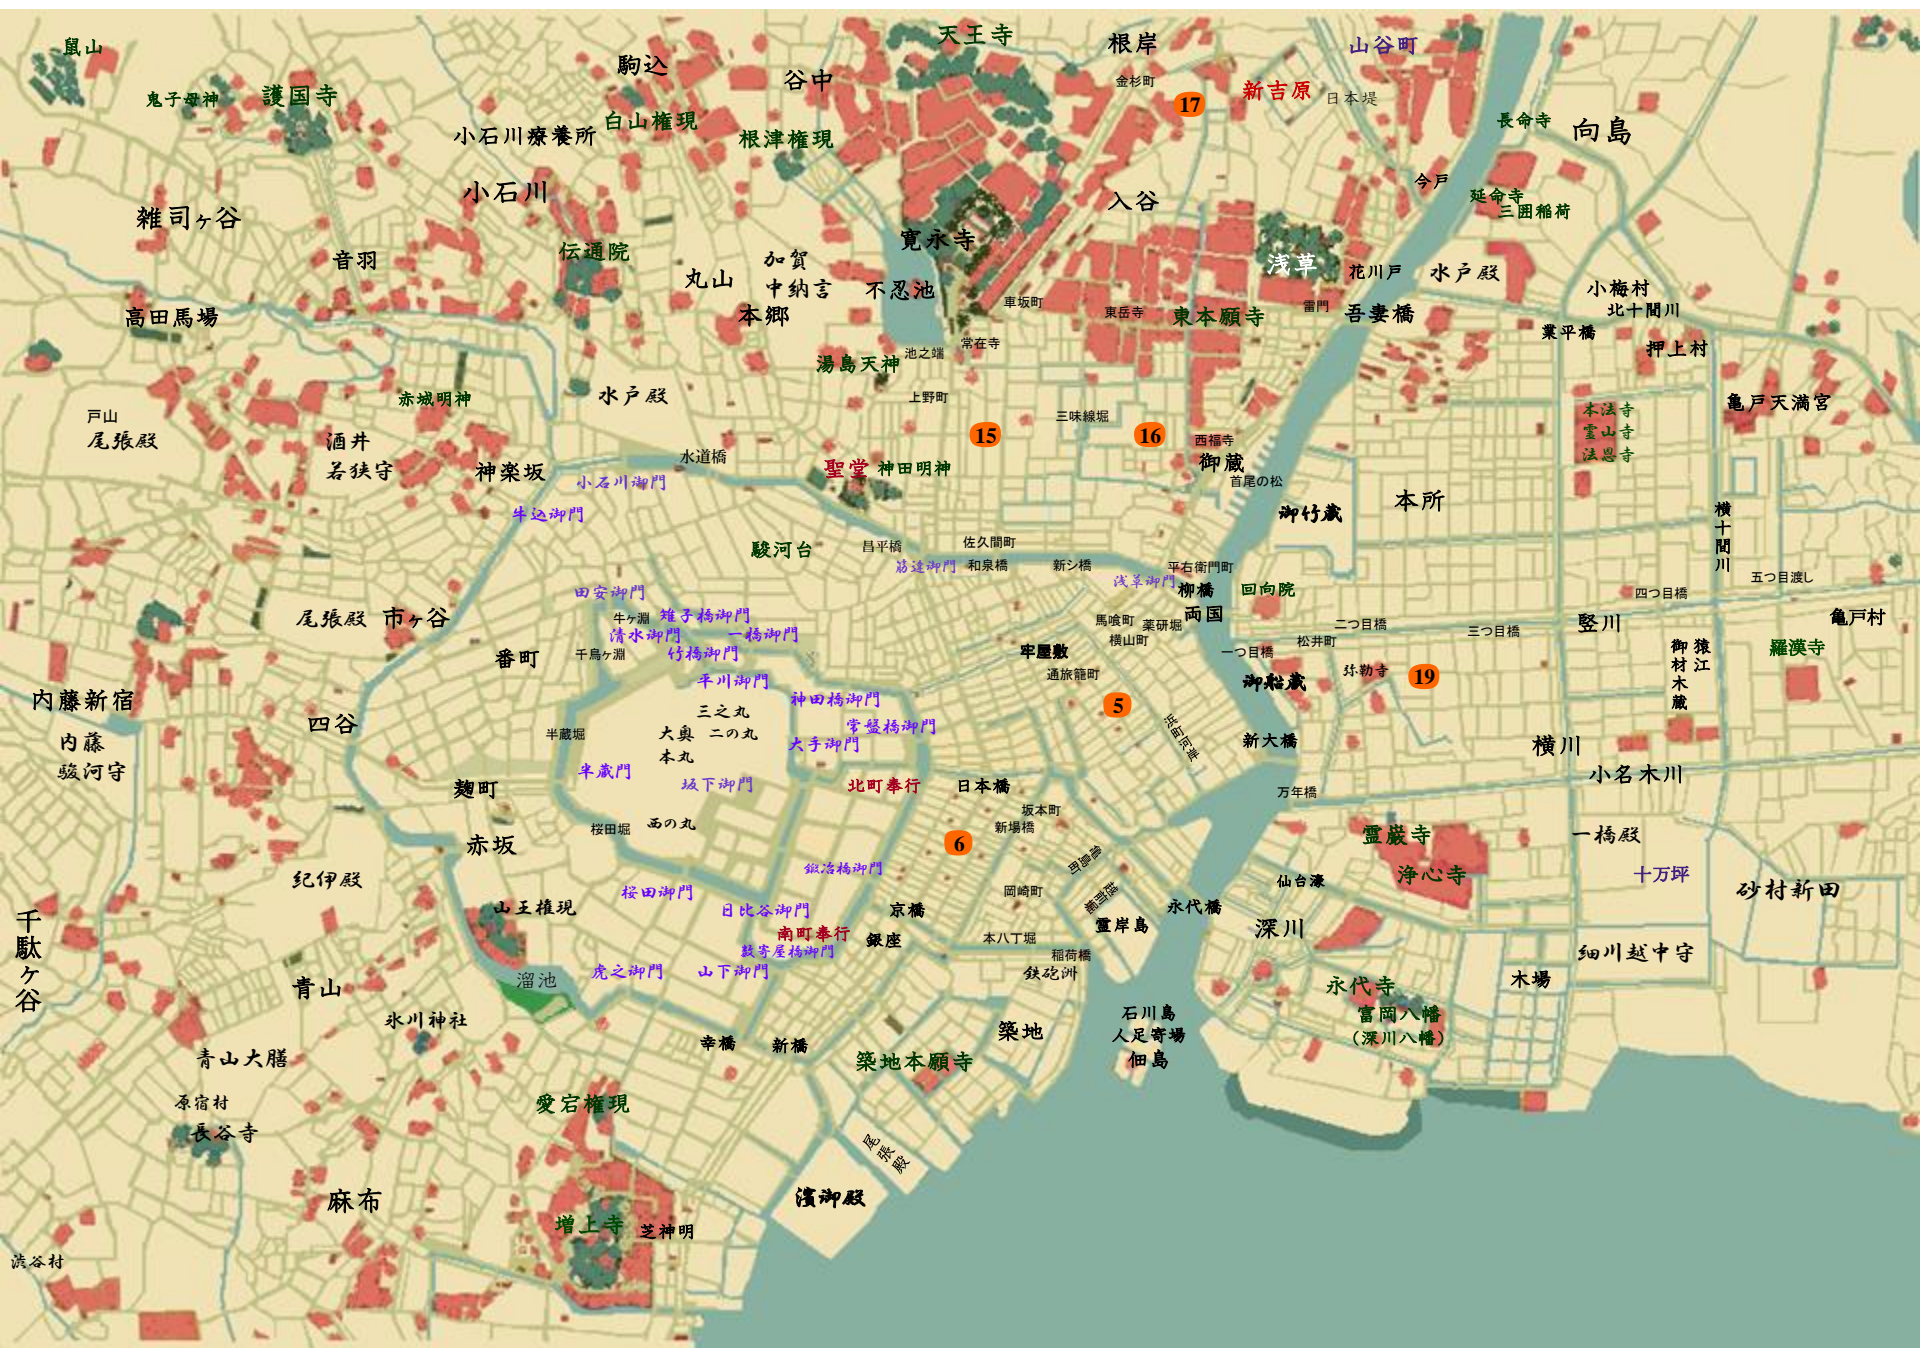

布引左内影御用2 人でなしの恋 和久田正明