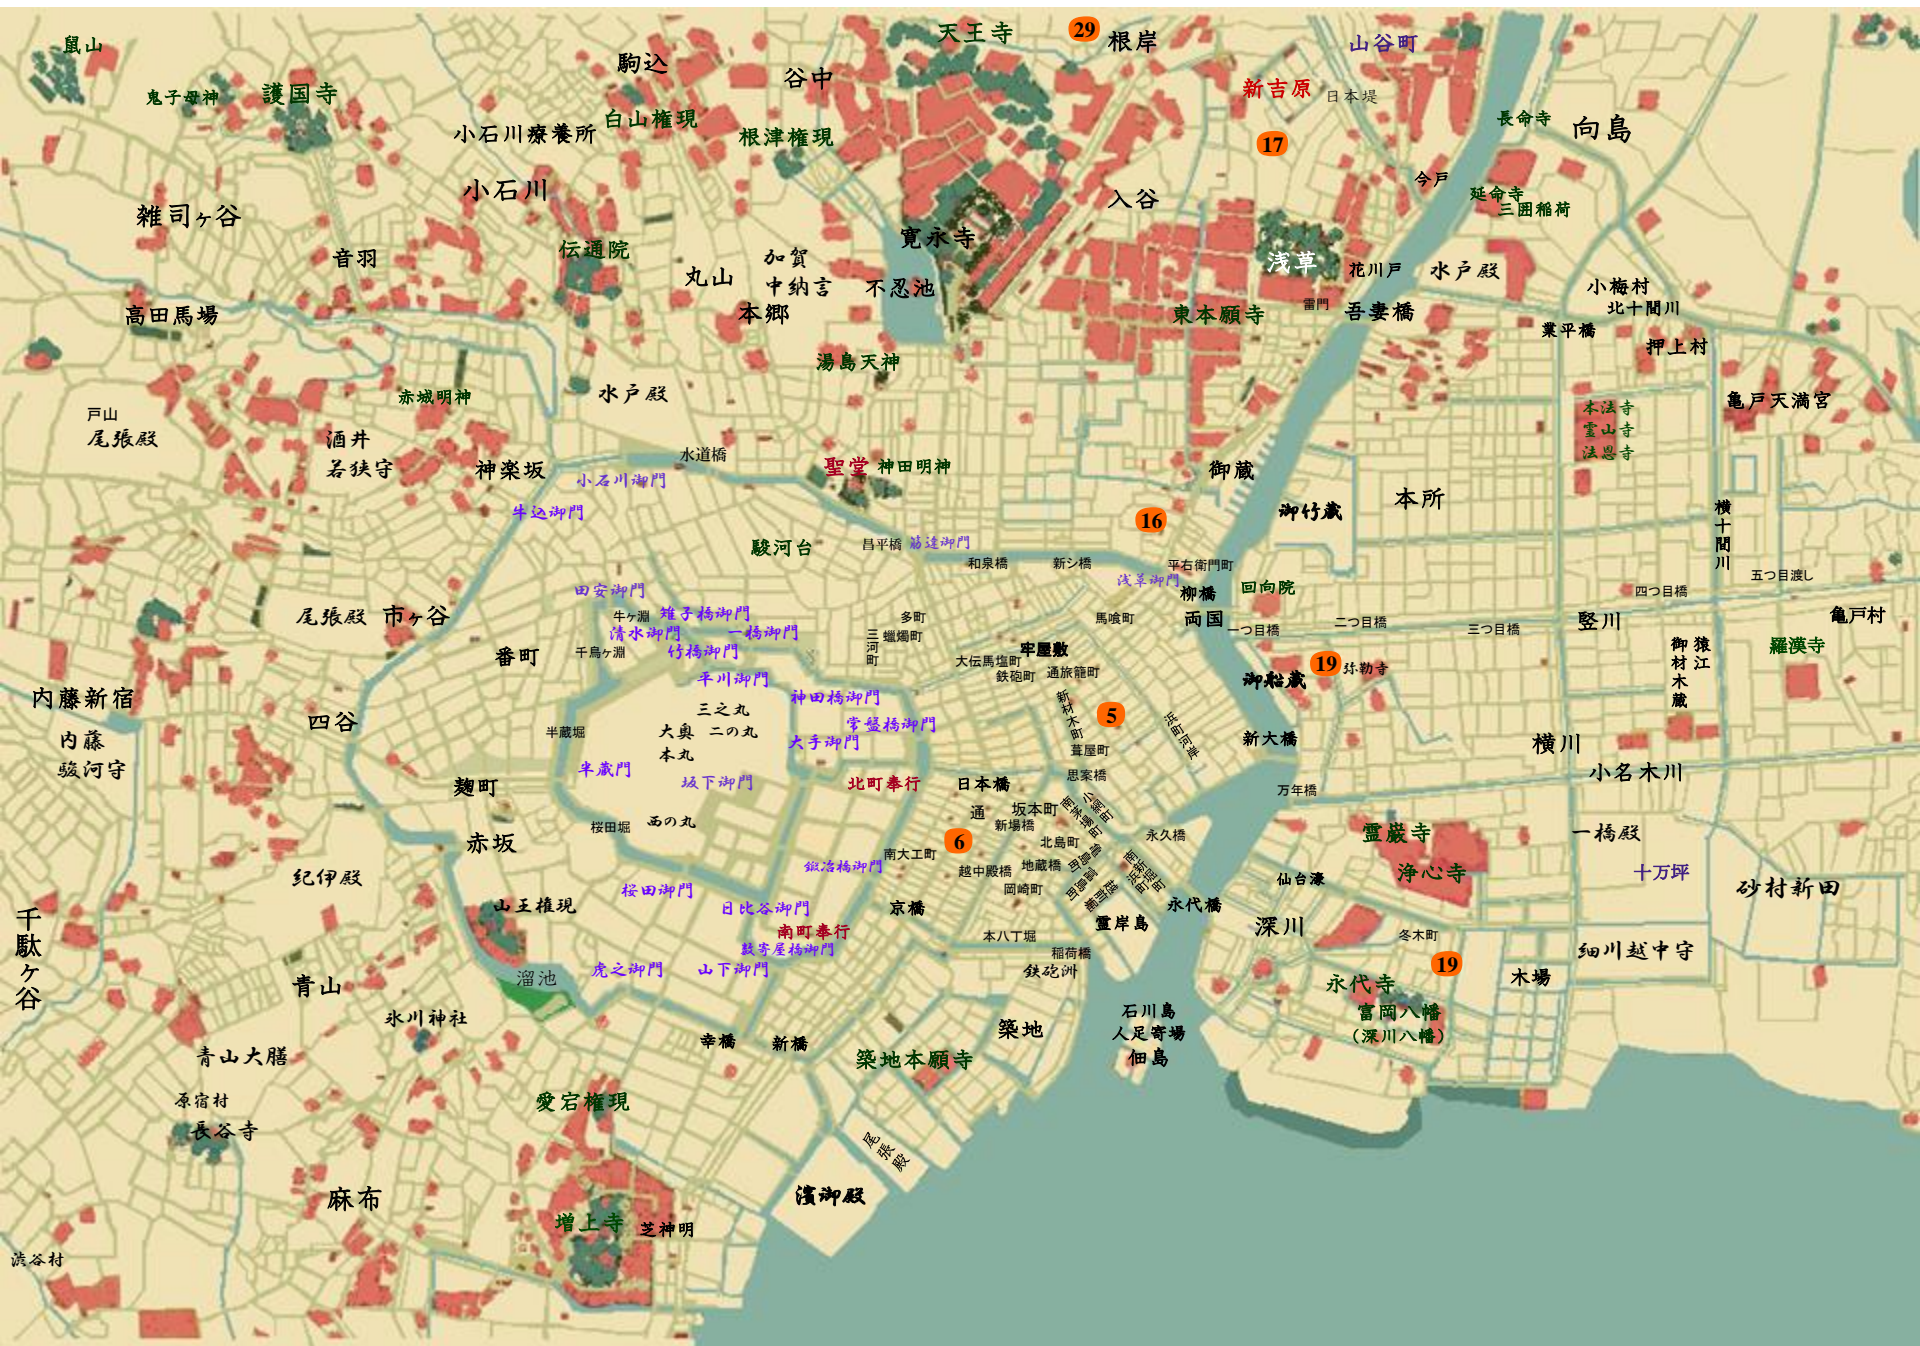

柳引芝内影御用

畫乃繪

河氣陀女

北町
吟味方子力

北町
定町廻り

北町
定町廻り

長男

手先
(曆売り)

手先
本所一丁目
(代筆屋)

亡父

亀島町
居酒屋
「枝札駒」

盗賊

坊太郎の
幼馴染

鉄砲町
香具師元締
「十文字屋」

殺し屋

女中

太鼓持ち

通一丁目
醬油酢問屋
「芝口屋」

長男
(九頭龍)

次男

馬喰町
公事師

大伝馬塩町
古道具屋
「小唐子屋」

番頭

手代