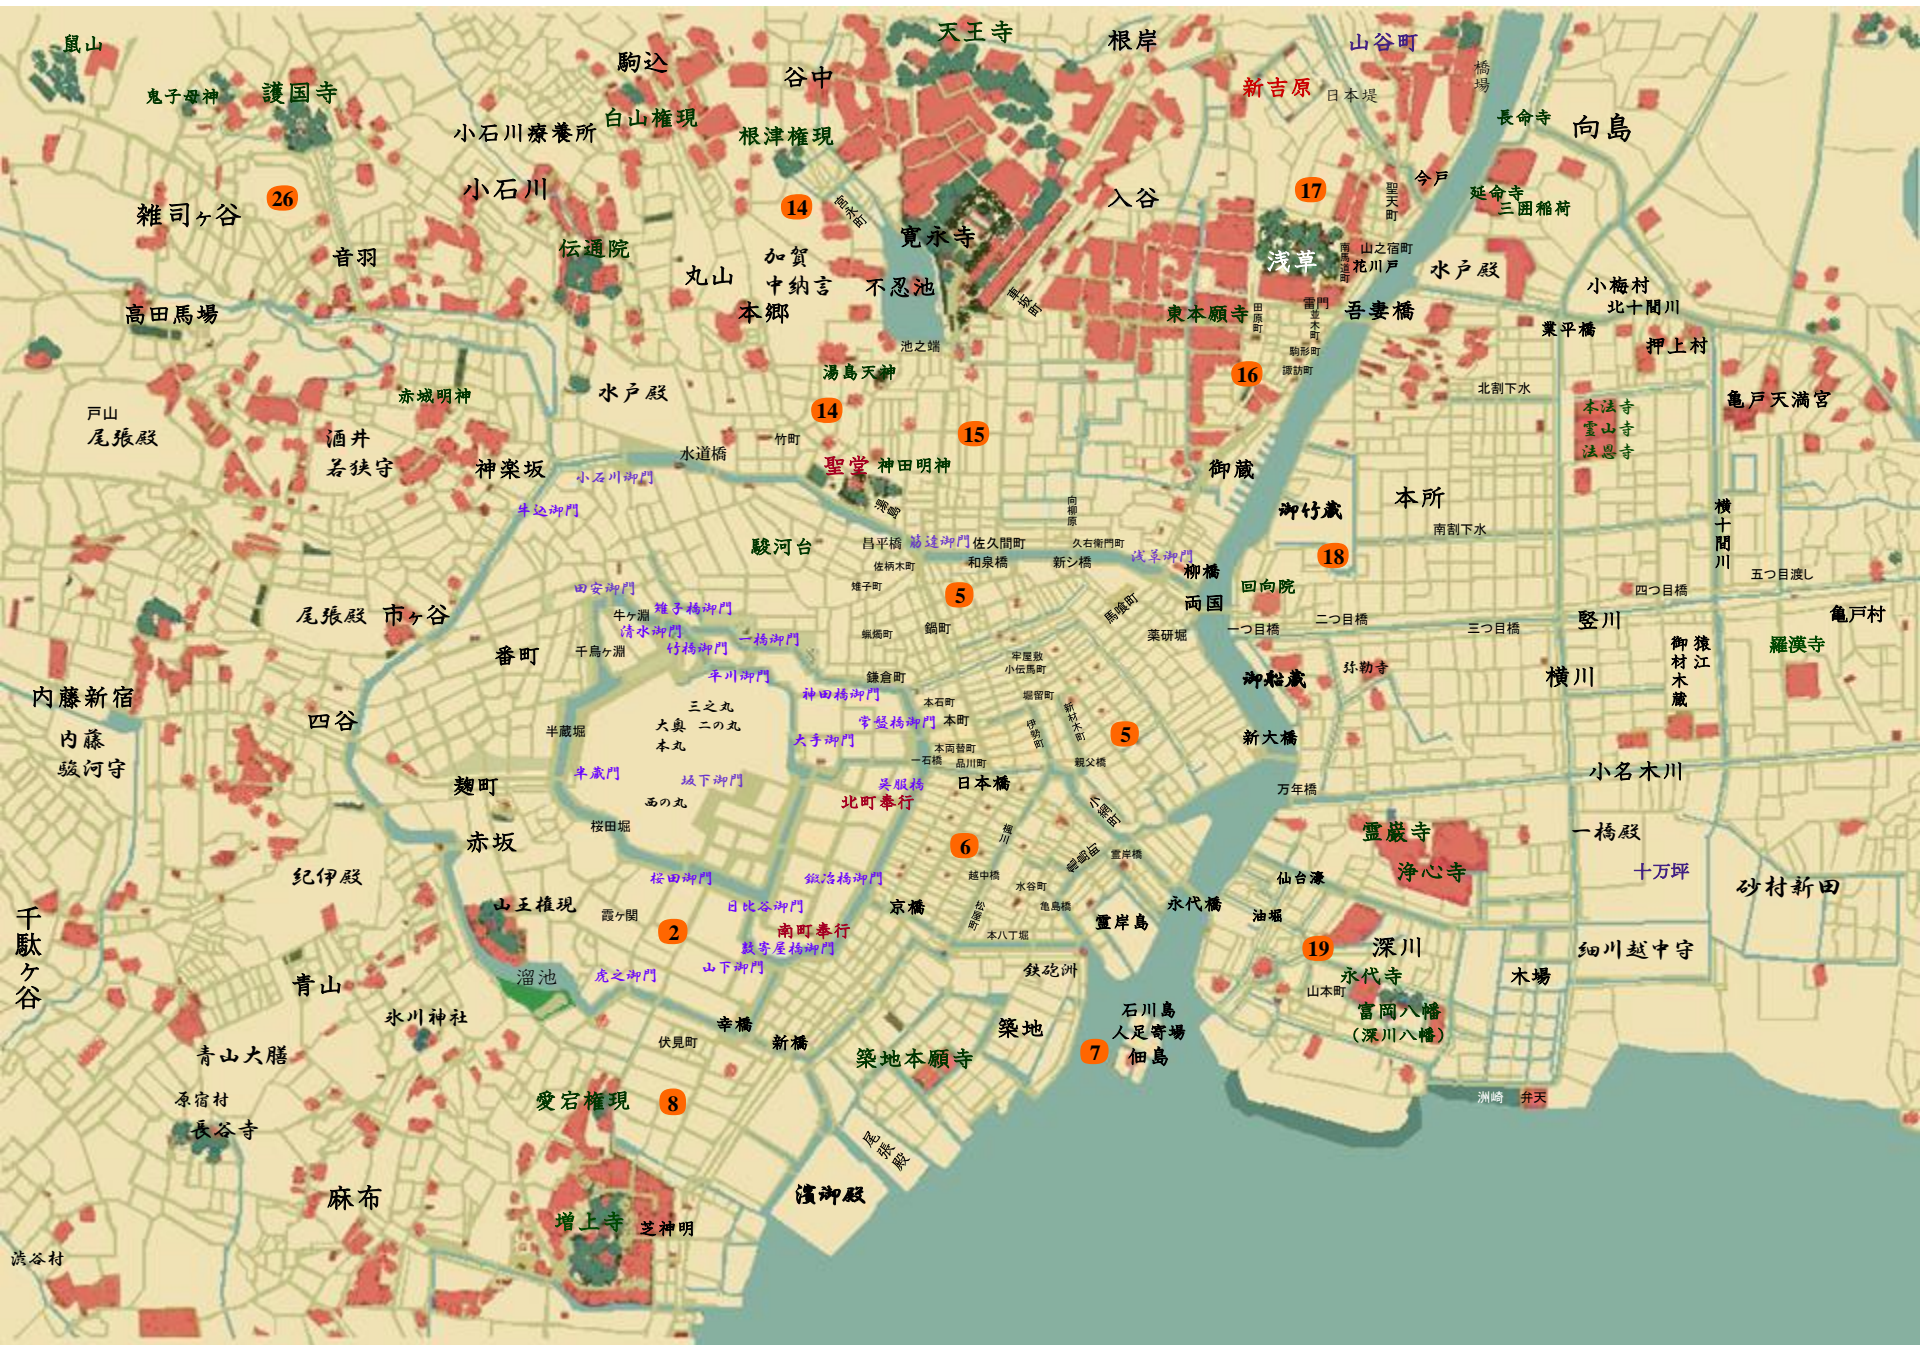

明正田久和 蝶殺 前篇 命特