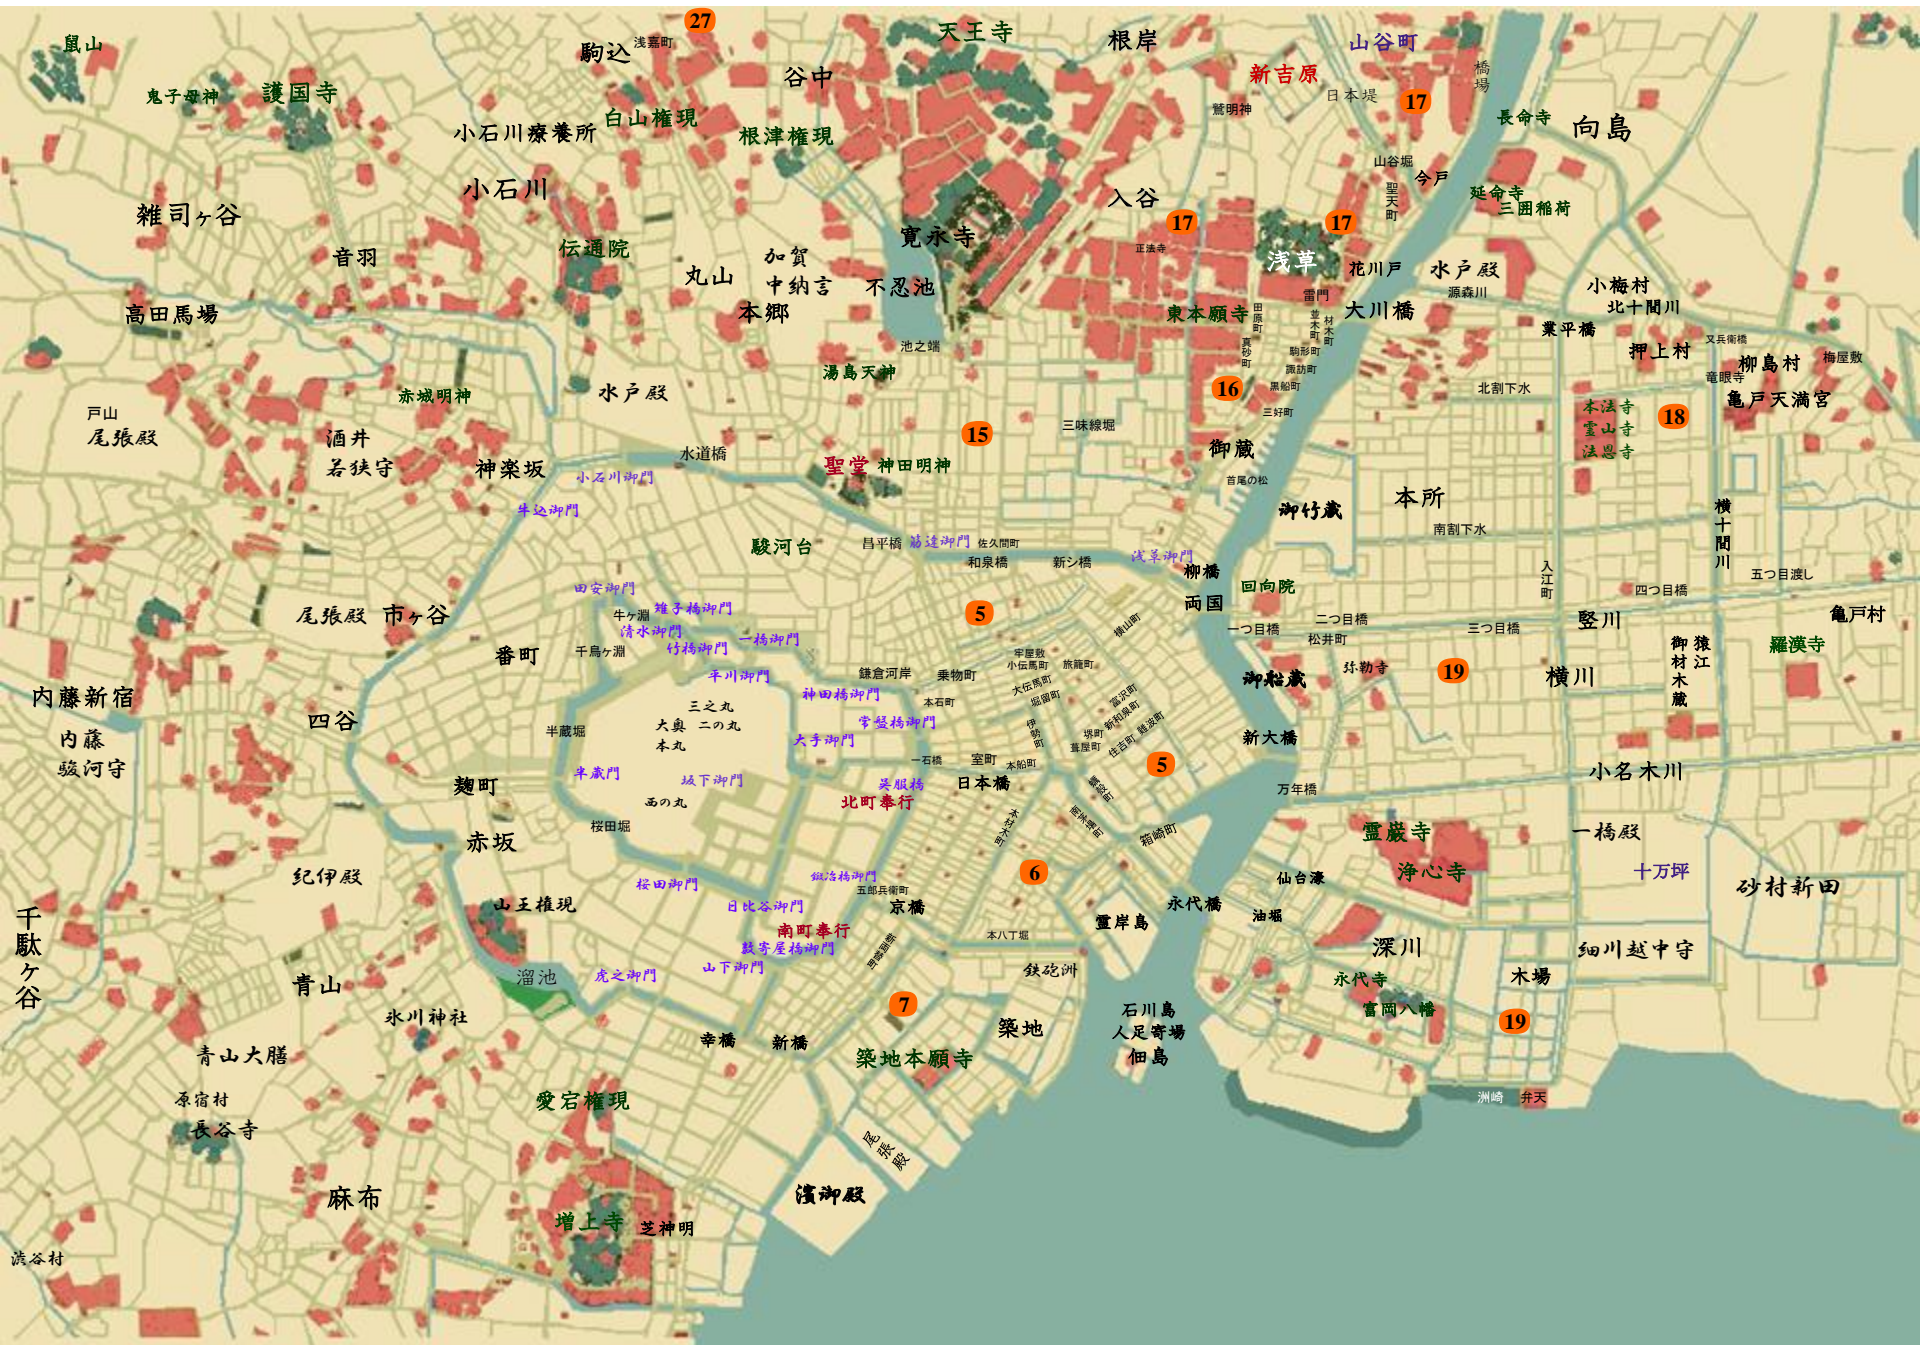

特命 後篇 虎の爪 和久田正明