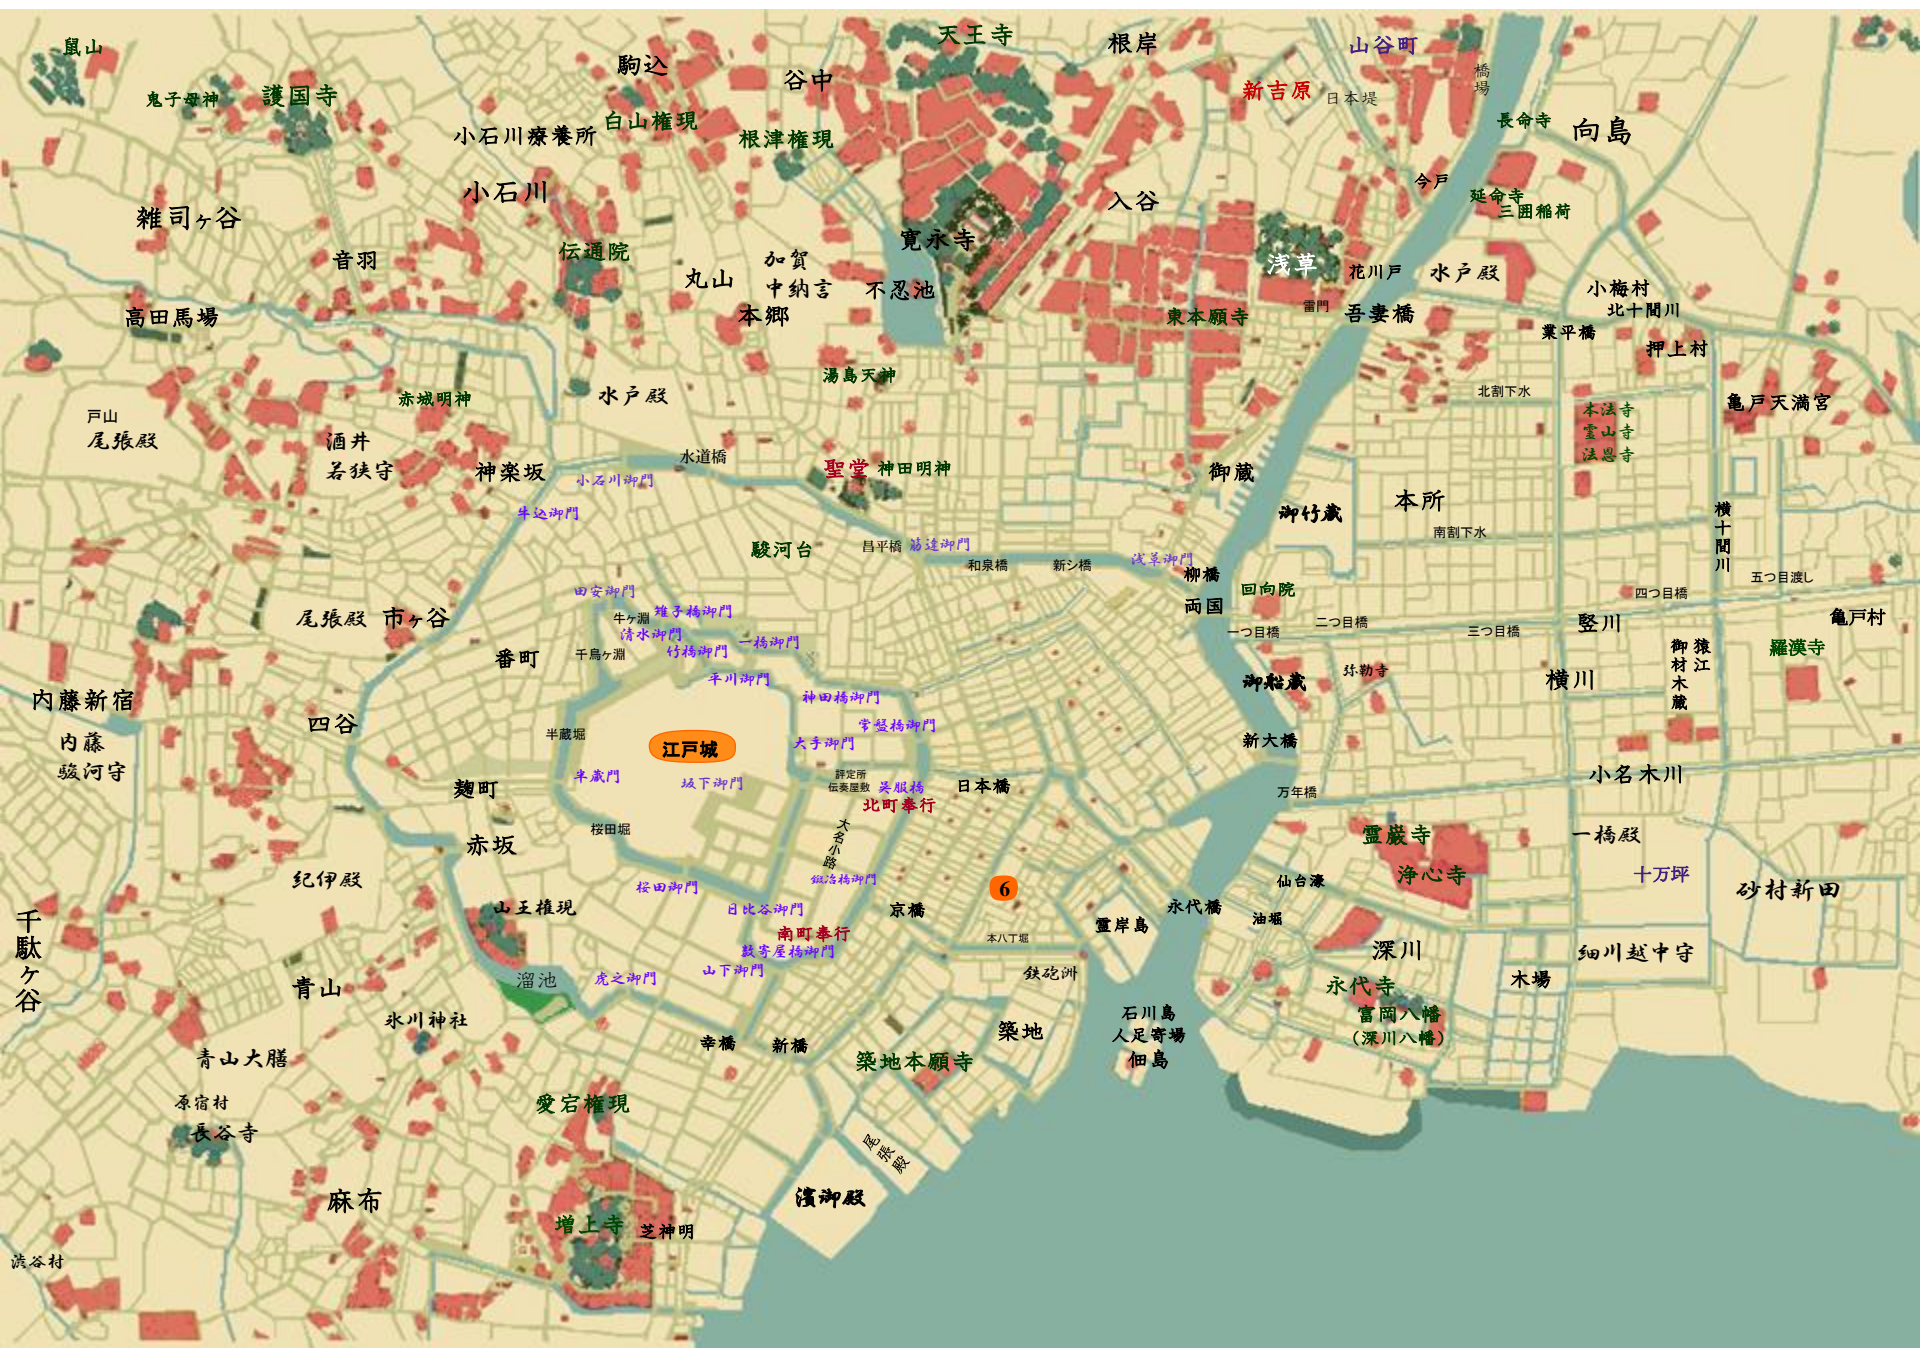

持命 残酷な月 和久田正明