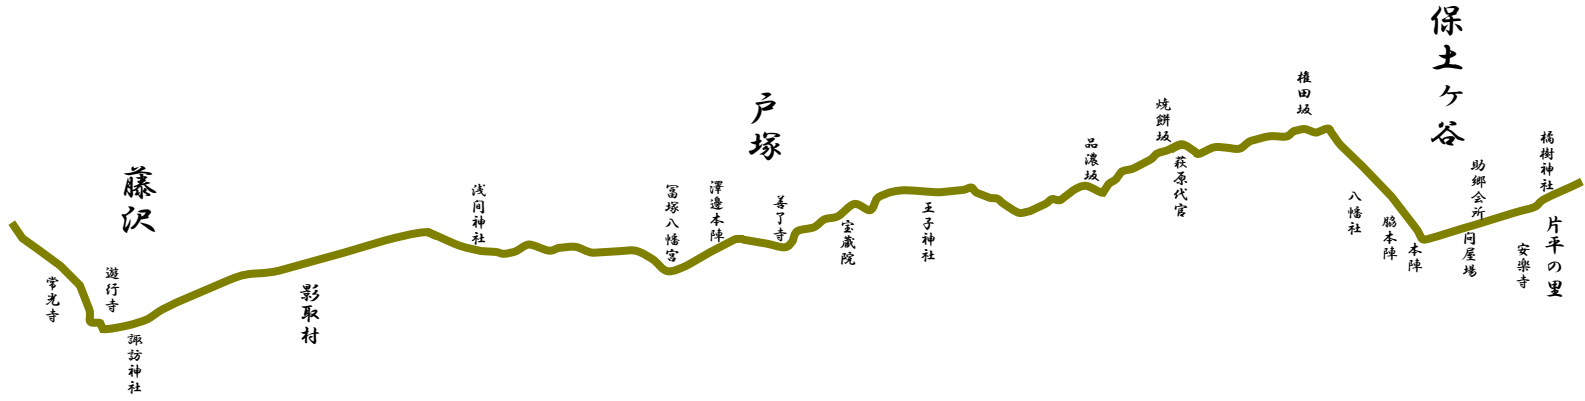

戸塚宿
旅籠
「栢屋」

娘

番頭

戸塚宿
問屋場
「熊子屋」

伊勢国
絹問屋
「伊勢屋」

息子

番頭

手代

保土ヶ谷
片平の里
安樂寺
寺子屋師匠