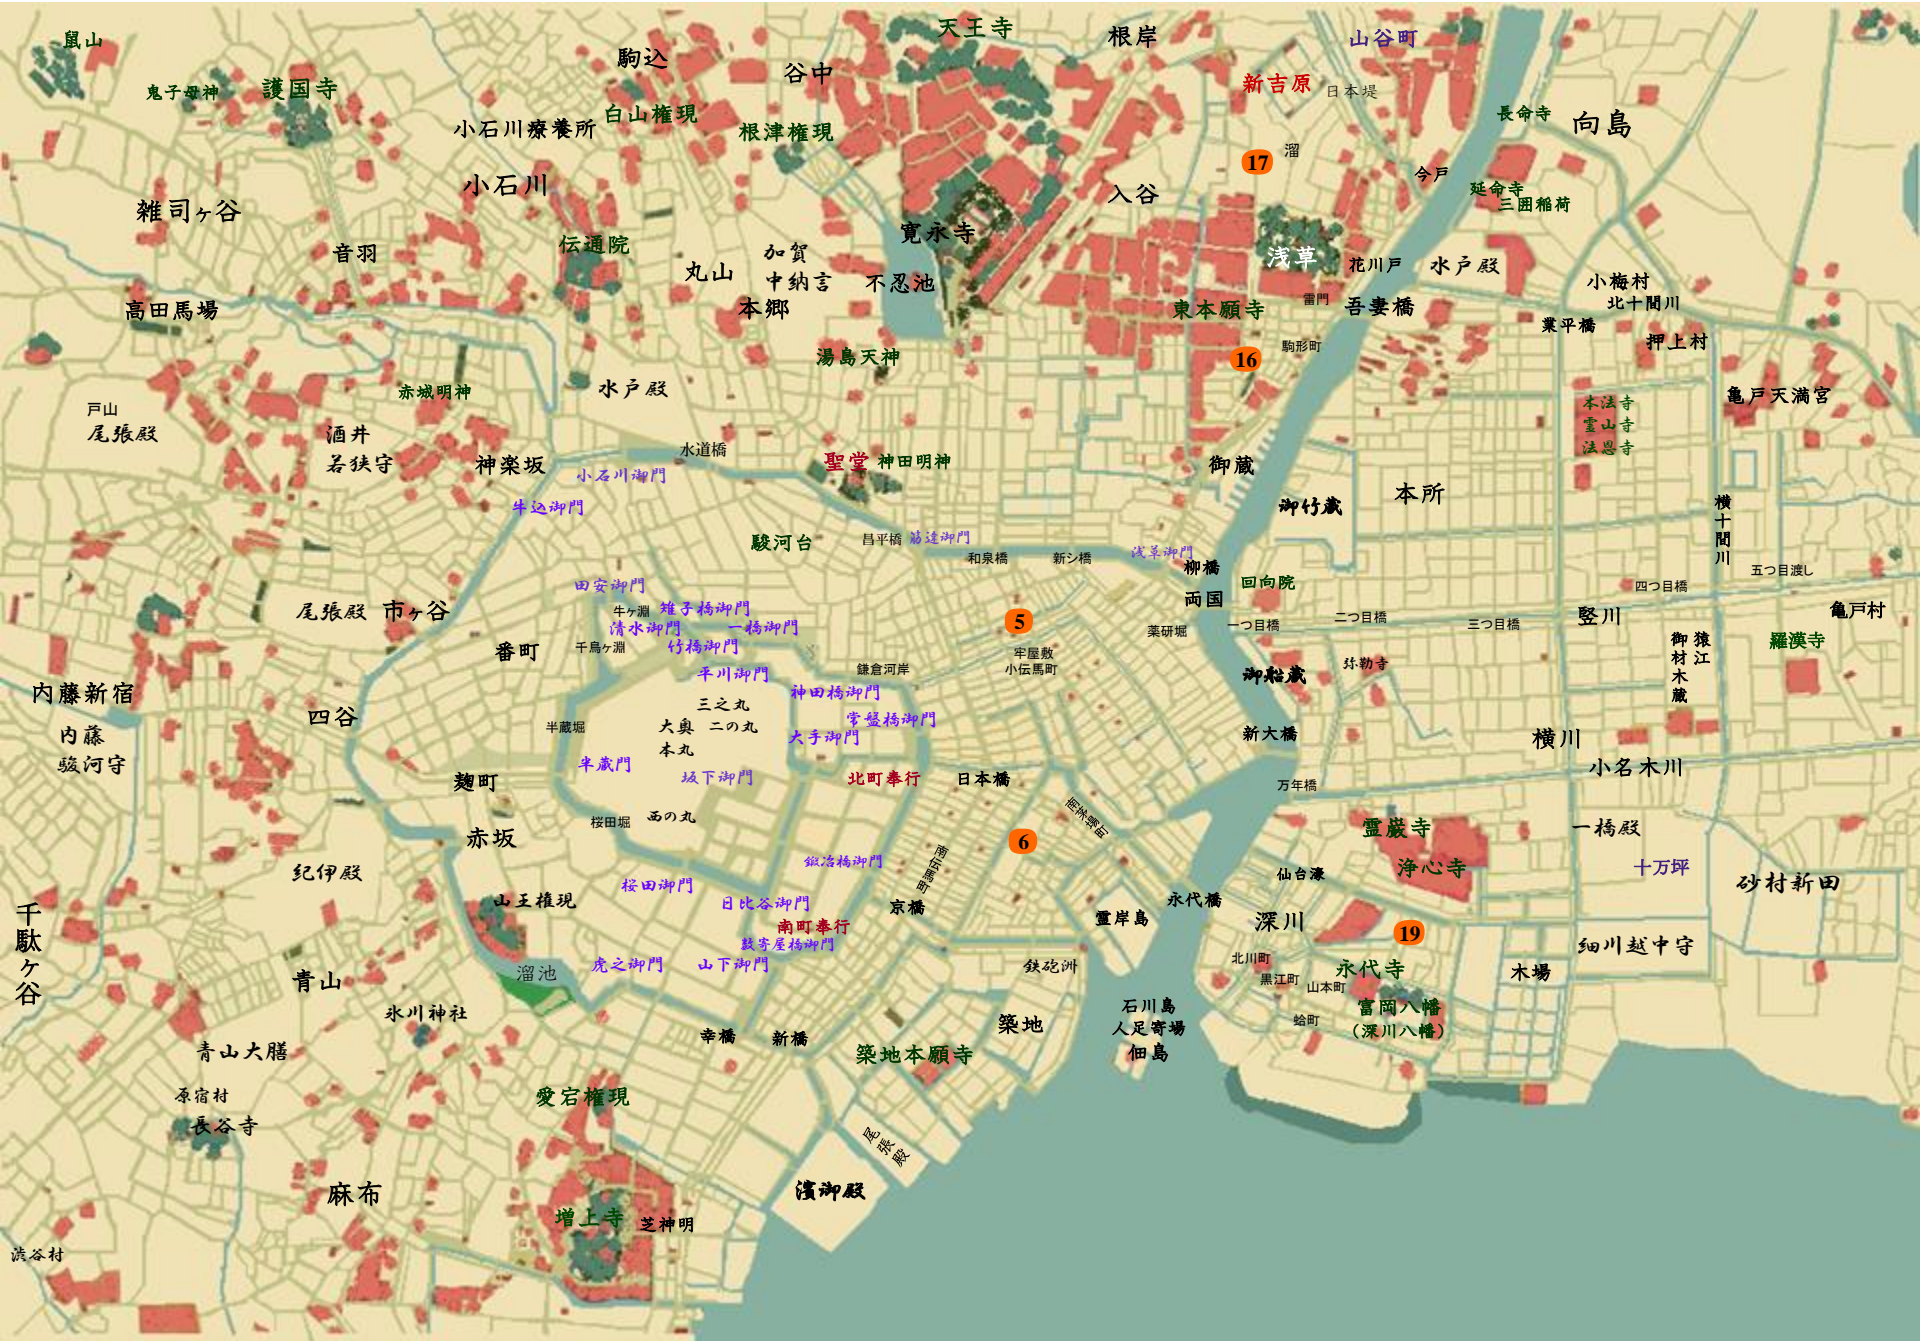

從月之介殺法帖

手鎖行

鎧月之介殺法帖6

手鎖行

和久田正明

黒江町
書肆
(元遠江国
掛川藩
槍奉行
書物奉行)

蛤町
太鼓持ち

南町奉行所
吟味方子力

北川町

義娘
岡一引き

南町定町廻り

駒形町
神田無宿

博奕打ち

無宿

山本町
「柏屋」
賭場貸元

石和代官所
甲斐代官

百姓

女中