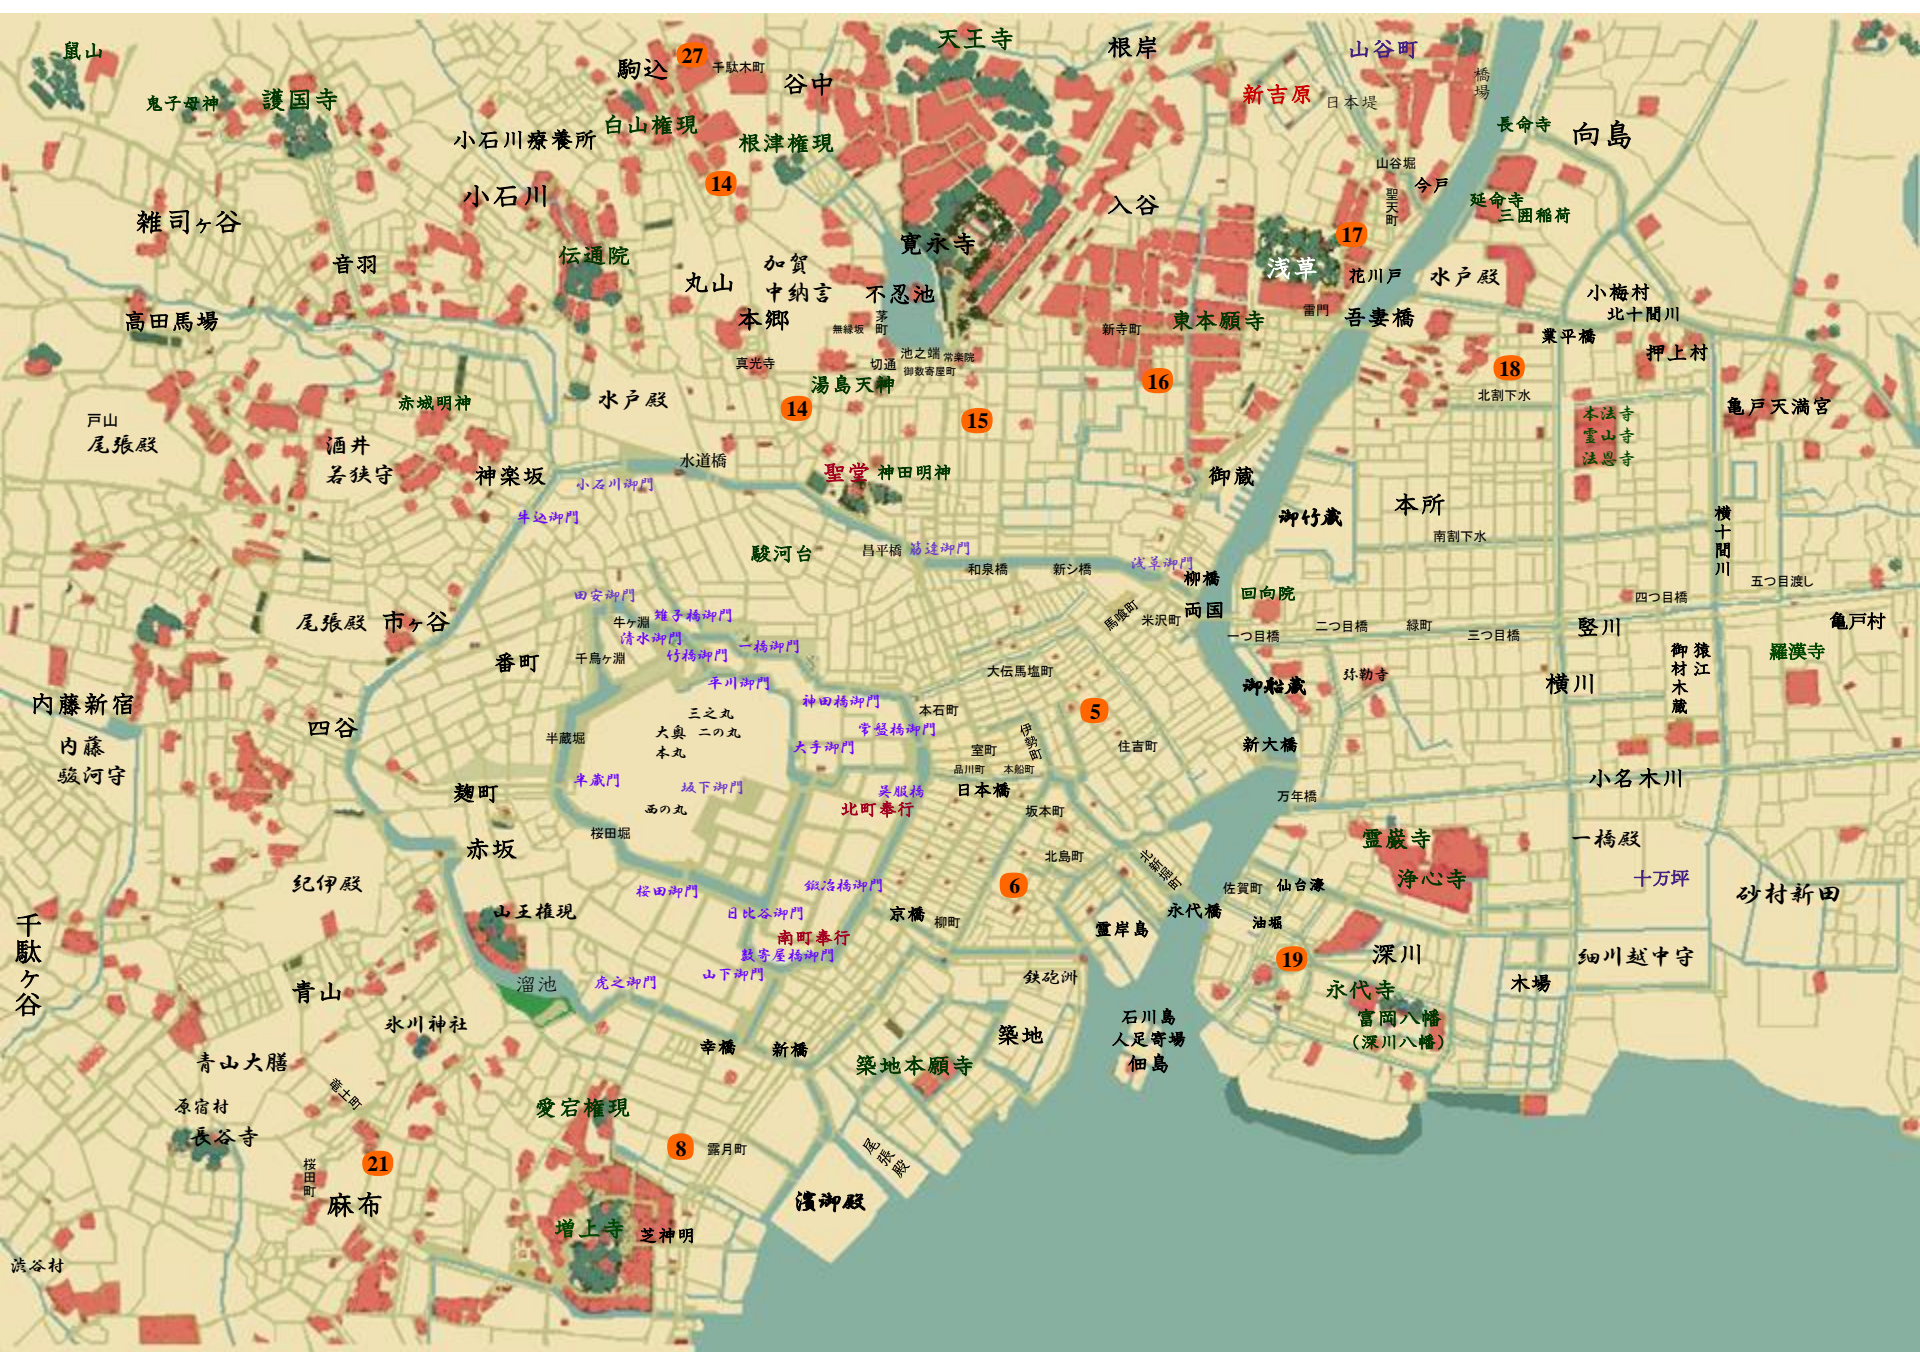

何れも十世暗教

怪空

流れ星

はぐれ十左暗殺剣7 怪盗流札星 和久田正明

松平越中守
定信

老中首座
(陸奥白川藩主)

紫乃

御庭番

松平左金吾

麻布桜田町
御先手鉄砲頭
火付盗賊改方
旗頭

設楽藤吉郎

羊頭与力

中山旗次郎

同心

土井左次馬

大西鉄平