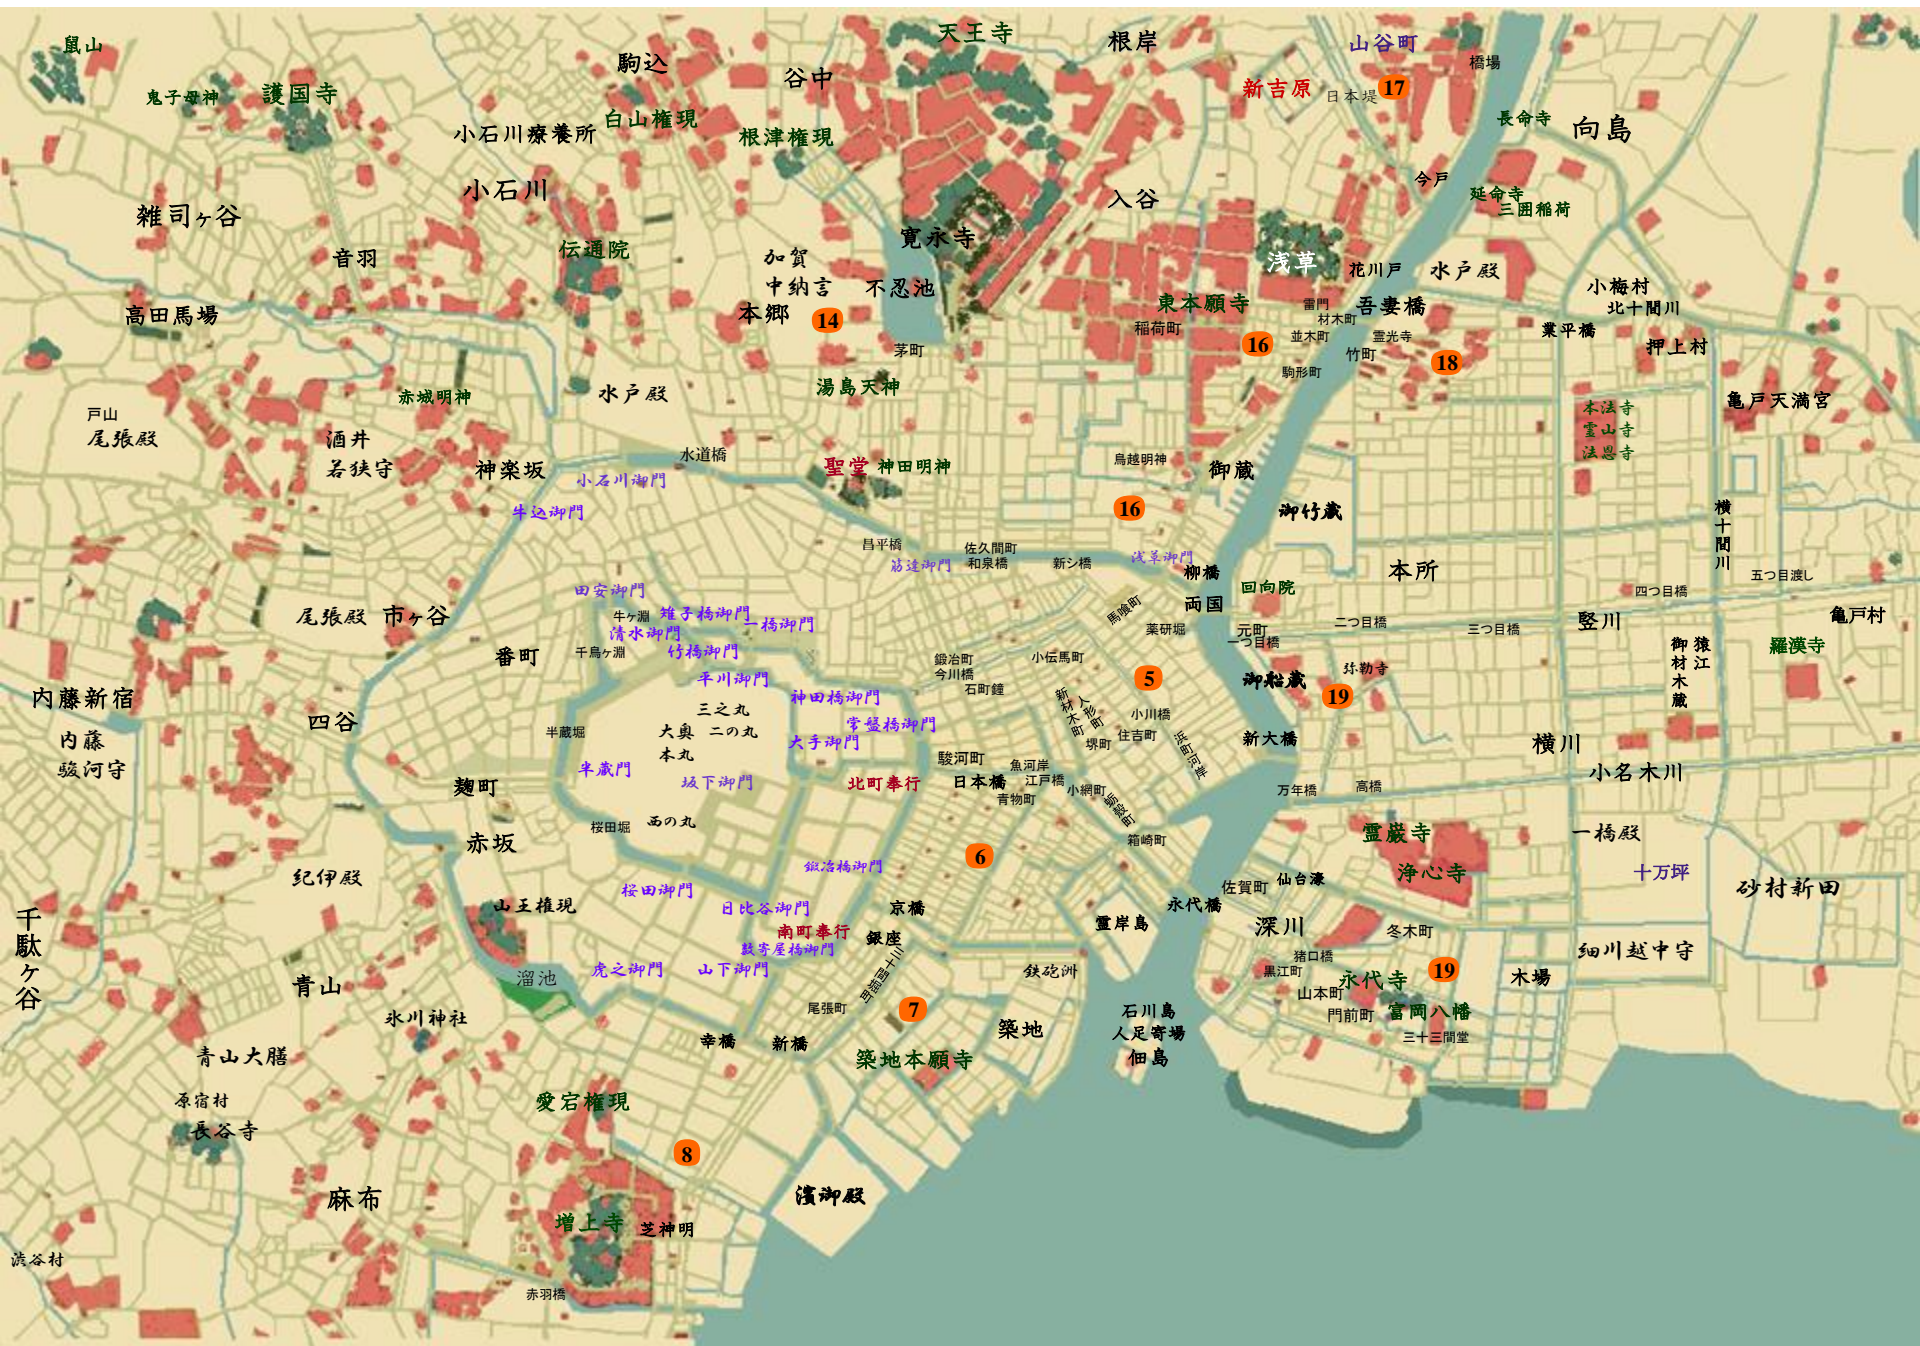

五

だいこん

山本一力

大工

安治

みぶ

長女
一膳飯屋
「だいこん」

つばき