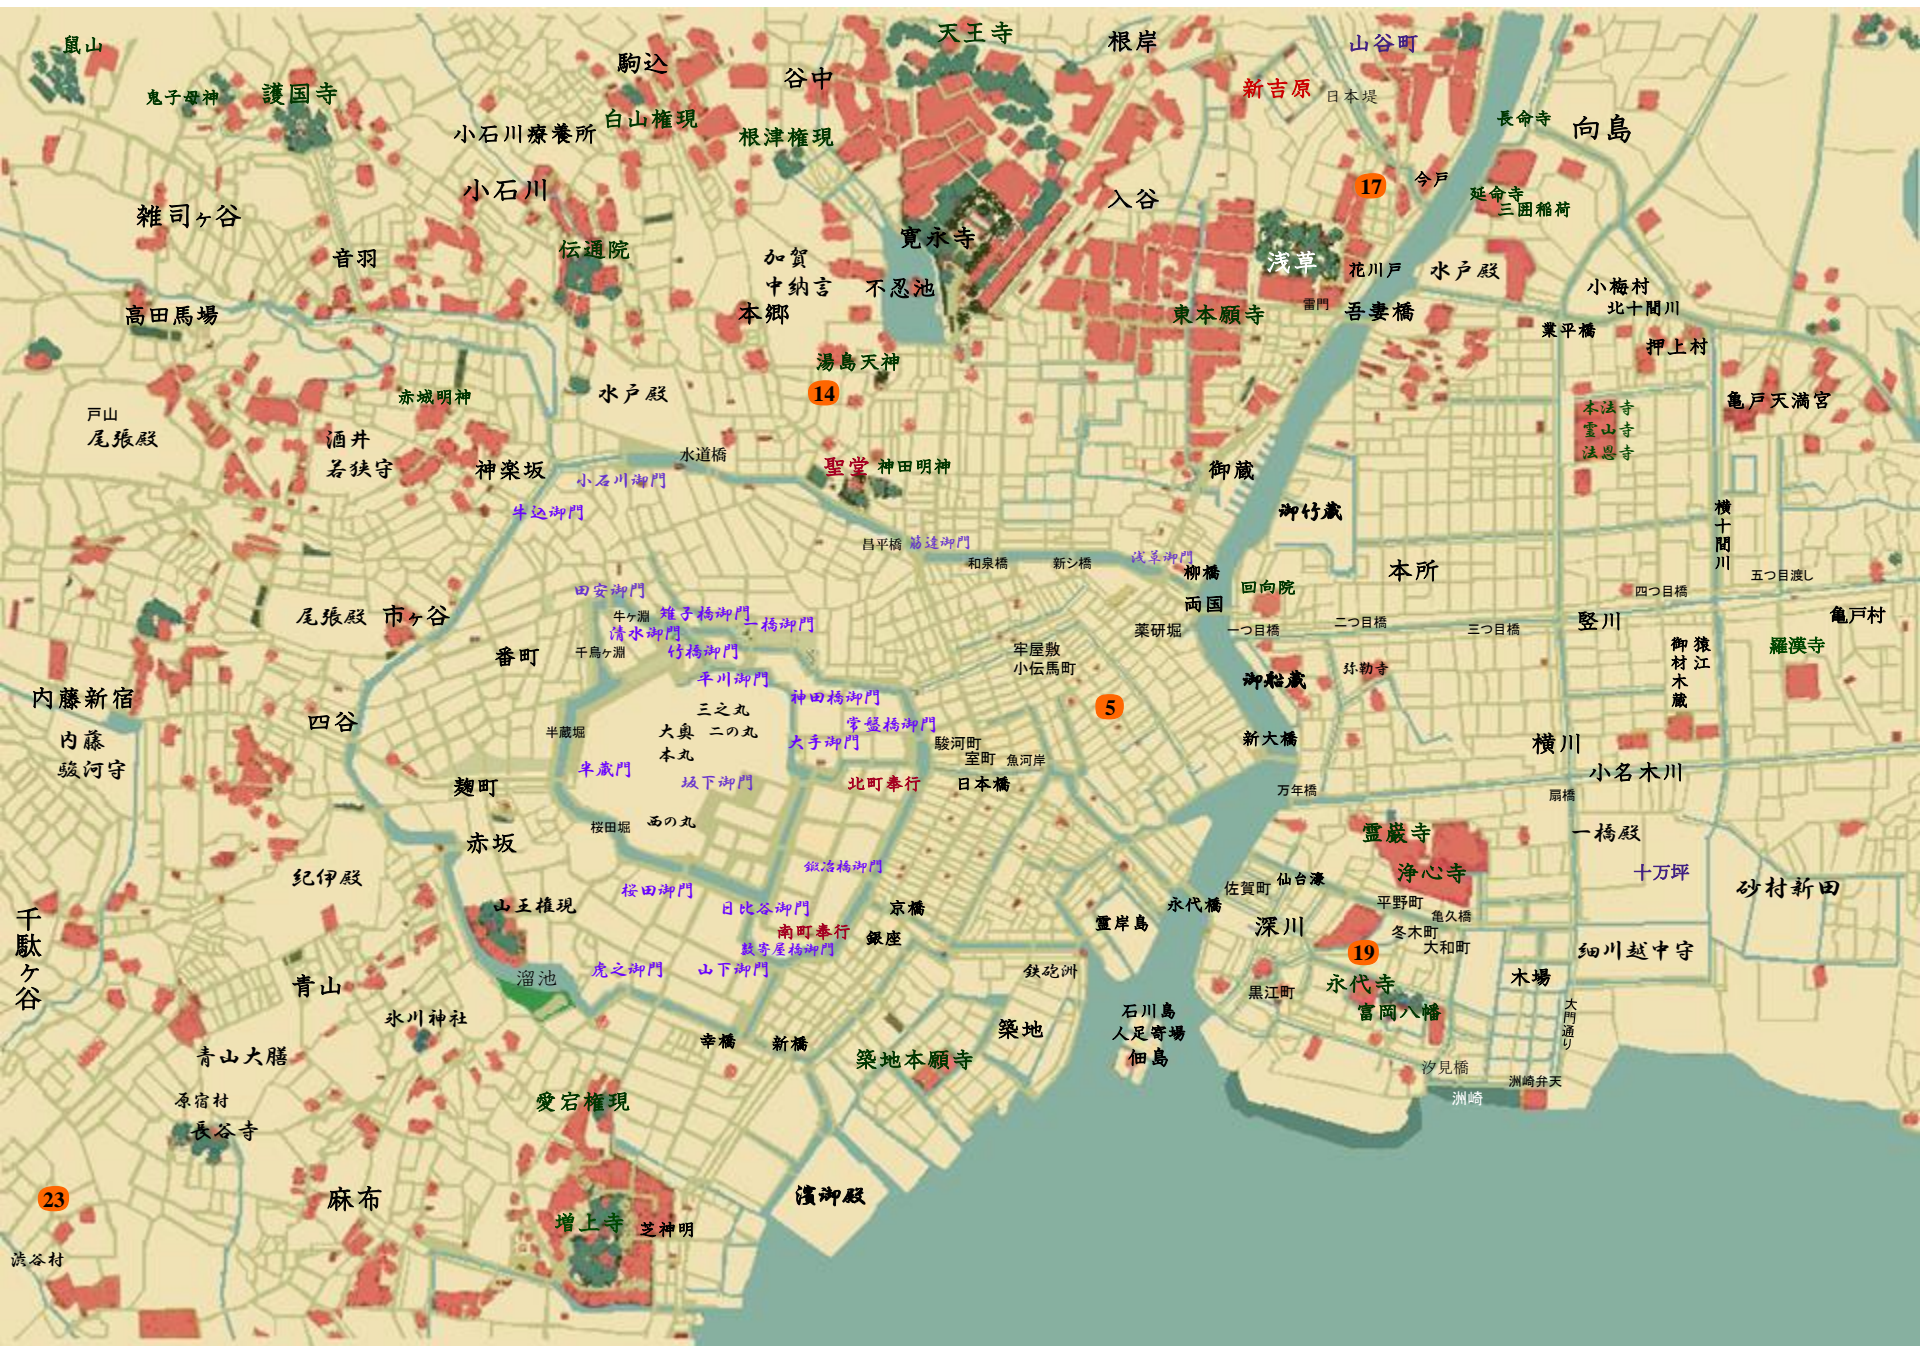

たすけ織

立反の

お菊子

鍼灸師

娘  
権助

息子

漢方医

息子

脇坂安勝 若年寄配下

菊野 内儀  
仁左衛門 米問屋「野鳥屋」

誠之助 頭取番頭  
仲藏 薬種問屋「鶏ノ木屋」

礼次郎 饅頭屋「うさぎや」兄弟子  
おふく 女房  
善助 饅頭屋「中村屋」

佐助 門前仲町自身番 番太郎  
常次 てきや「小鳥屋」  
佐津吉・仙吉 若い者  
傳吉 壺振り  
小平 てきや「呉れ尾組」

閻魔堂の式藏 賭場の貸元  
多市・秀次 配下  
勝太郎 品川遊郭「野崎屋」

ゴン助 竈焚き  
おかね 飯炊き  
庄兵衛 川崎旅籠「長田屋」