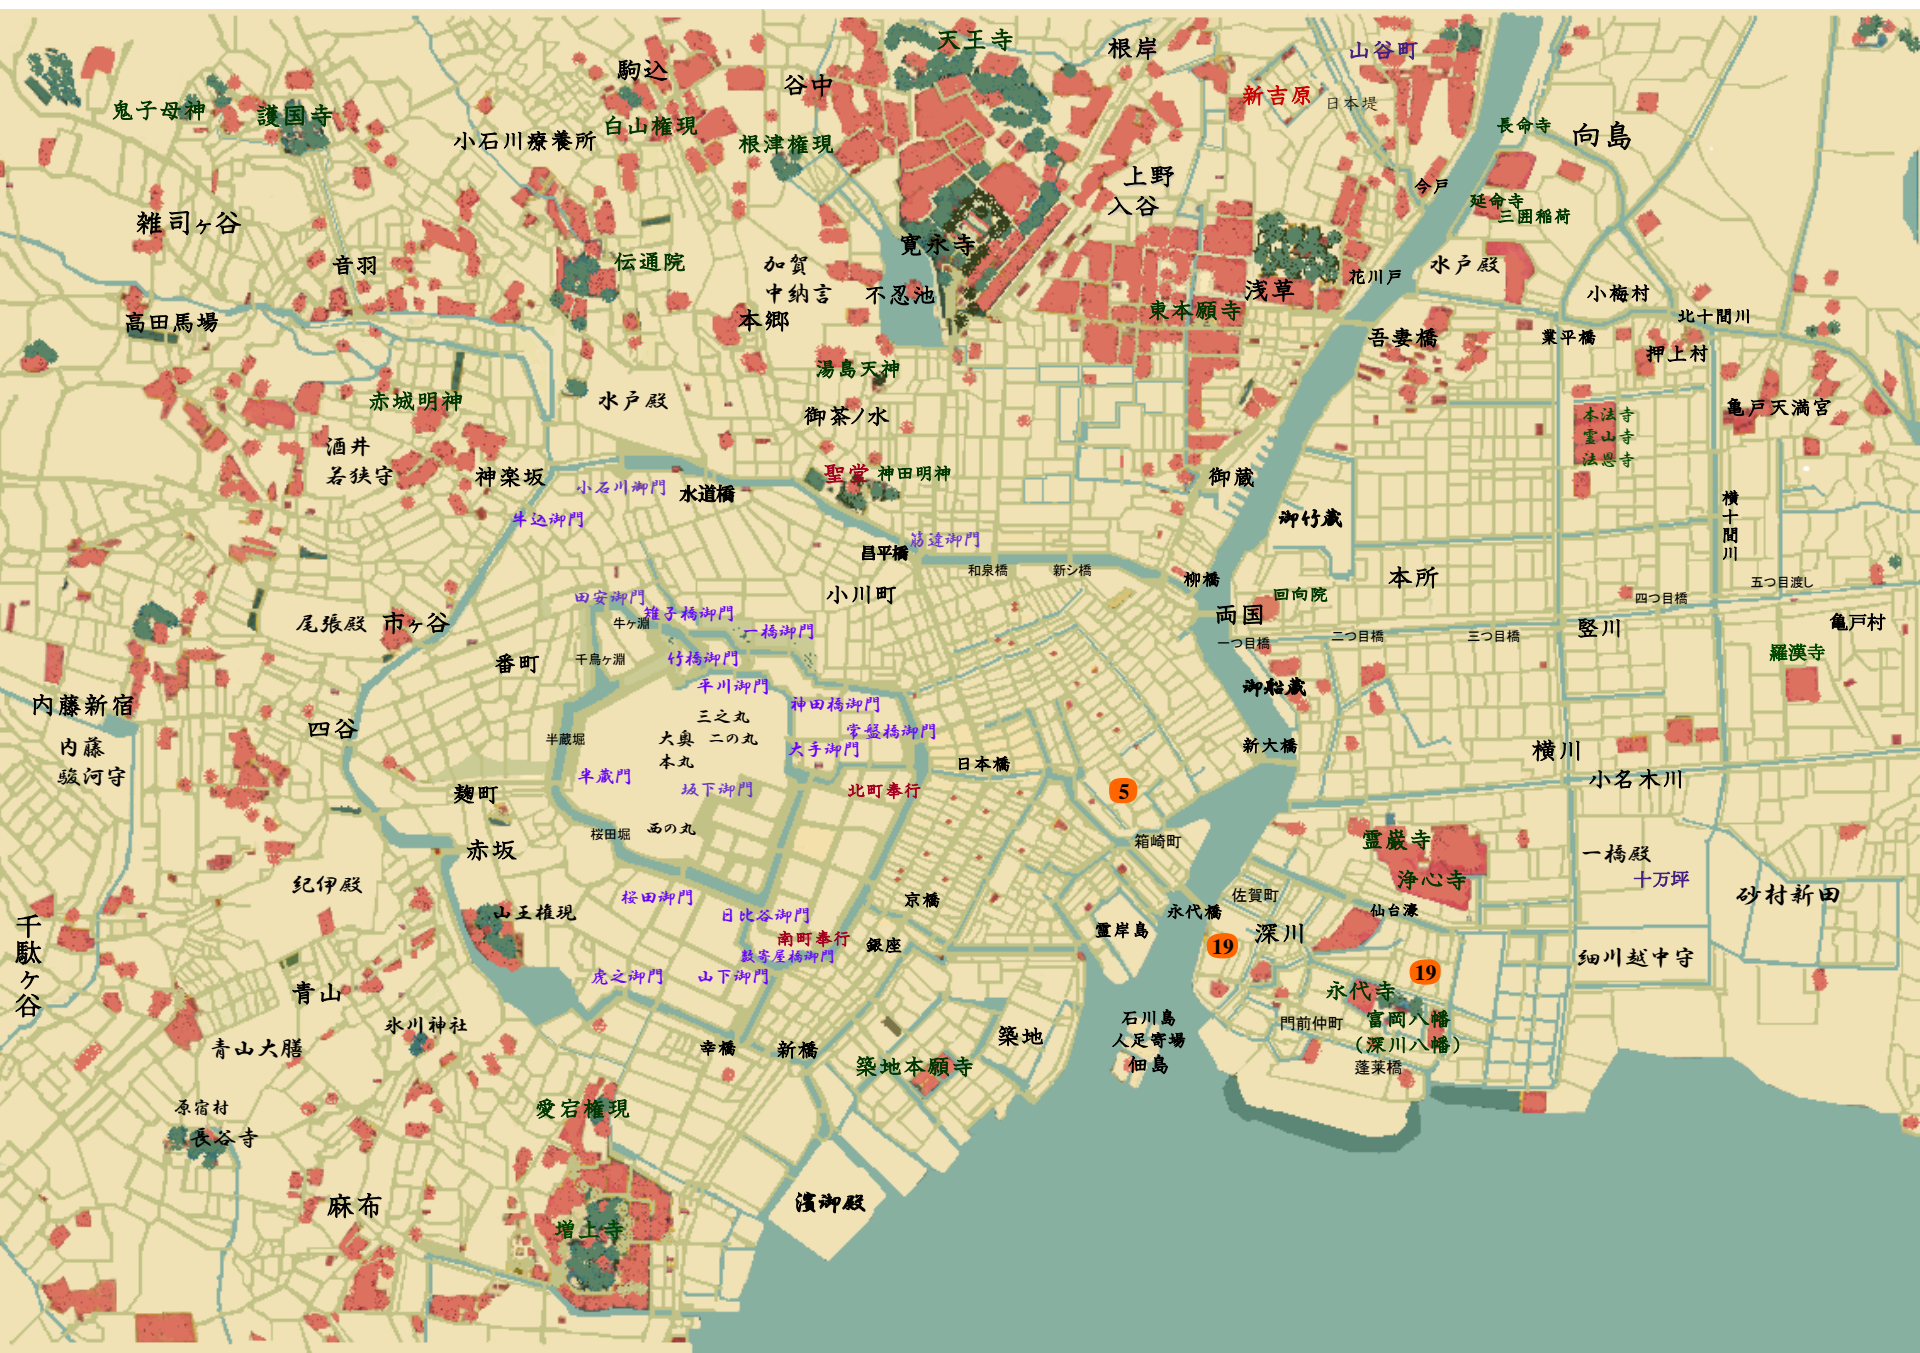

# 八つ花ごよみ 路ばたのききよう 山本一力

はこぎきちよう  
箱崎町

岡崎堂 <sup>りゅうのすけ</sup>柳之助（薬種問屋） — よしえ（妻 雑穀問屋津田屋の娘）

さがちよう  
佐賀町

はつえ（娘） — <sup>しょうごろう</sup>庄吾郎（婿）

もんぜんなかちよう  
門前仲町

<sup>よしのすけ</sup>芳之助（頭取番頭）、<sup>よのすけ</sup>与野助（手代頭）、<sup>かめきち</sup>亀吉（丁稚）、<sup>あさた</sup>朝太（丁稚）

おみの（女中）、おゆき（奥付女中）

<sup>よしぞう</sup>由蔵（おゆきの父 <sup>おけ</sup>桶屋）

<sup>えぎえいさい</sup>江木英才（医師）

さと（茶店の娘）