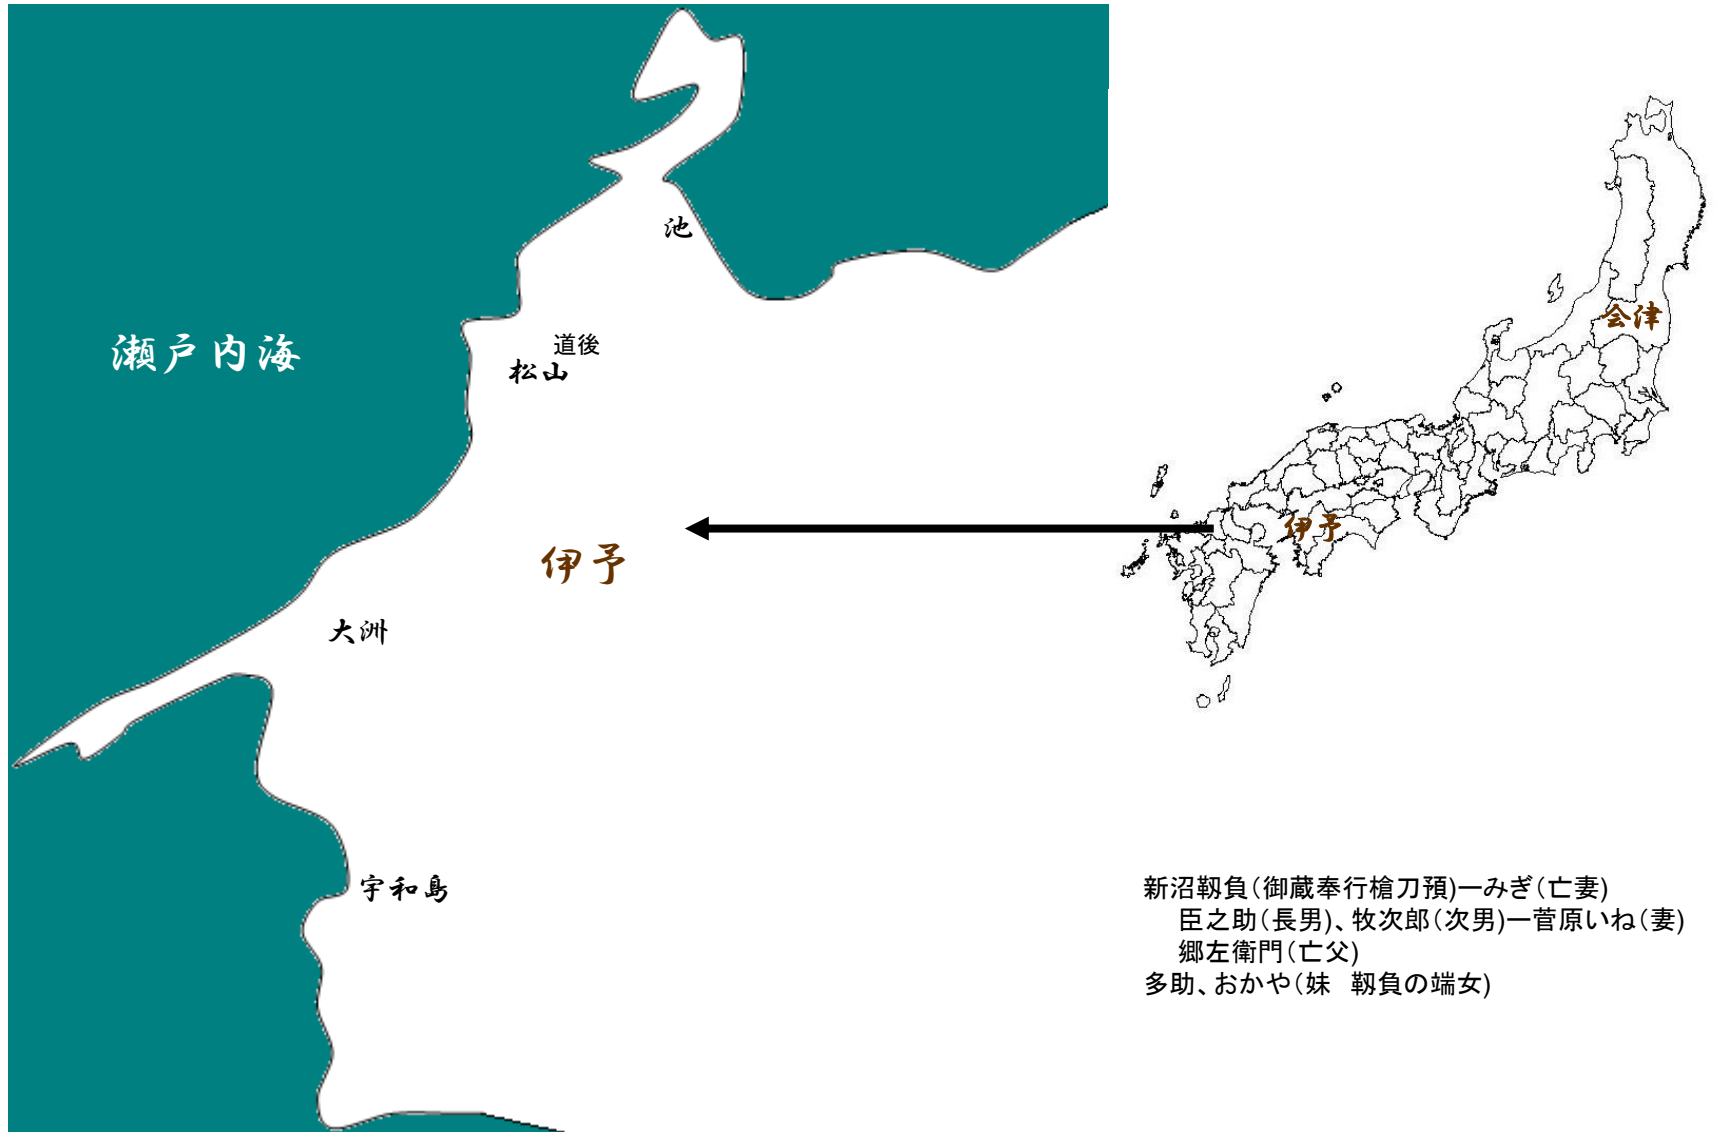

# 小説日本婦道記 二十三年 山本周五郎

新沼靱負(御蔵奉行槍刀預)ーみぎ(亡妻)  
臣之助(長男)、牧次郎(次男)ー菅原いね(妻)  
郷左衛門(亡父)  
多助、おかや(妹 靱負の端女)