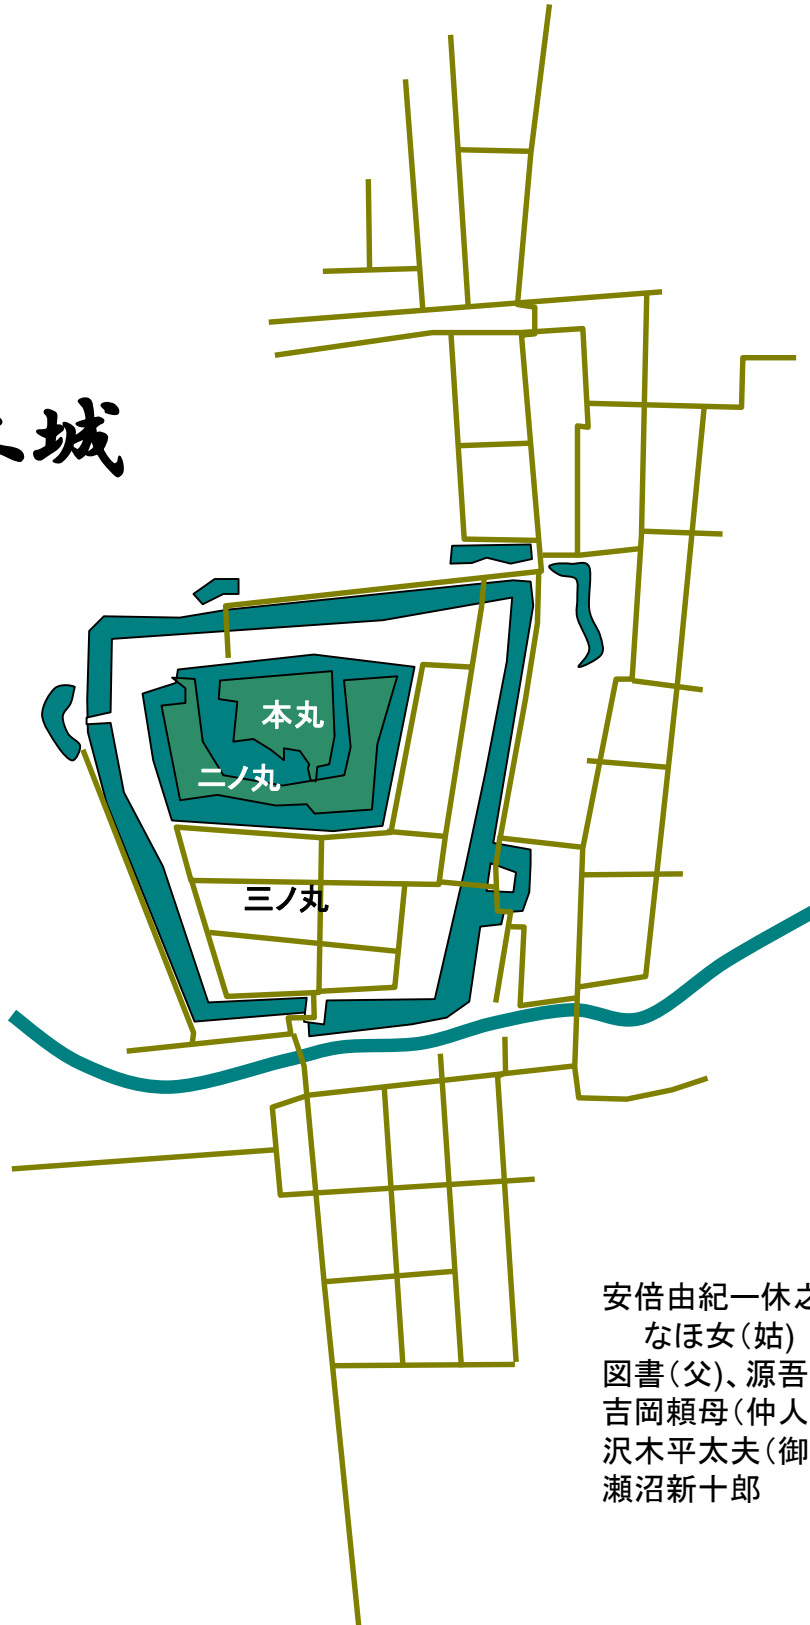

小説日本婦道記 藪の陰

山本周五郎

松本城

安倍由紀一休之助(良人 御納戸役)
なほ女(姑)
図書(父)、源吾(兄)
吉岡頼母(仲人)
沢木平太夫(御納戸頭)
瀬沼新十郎