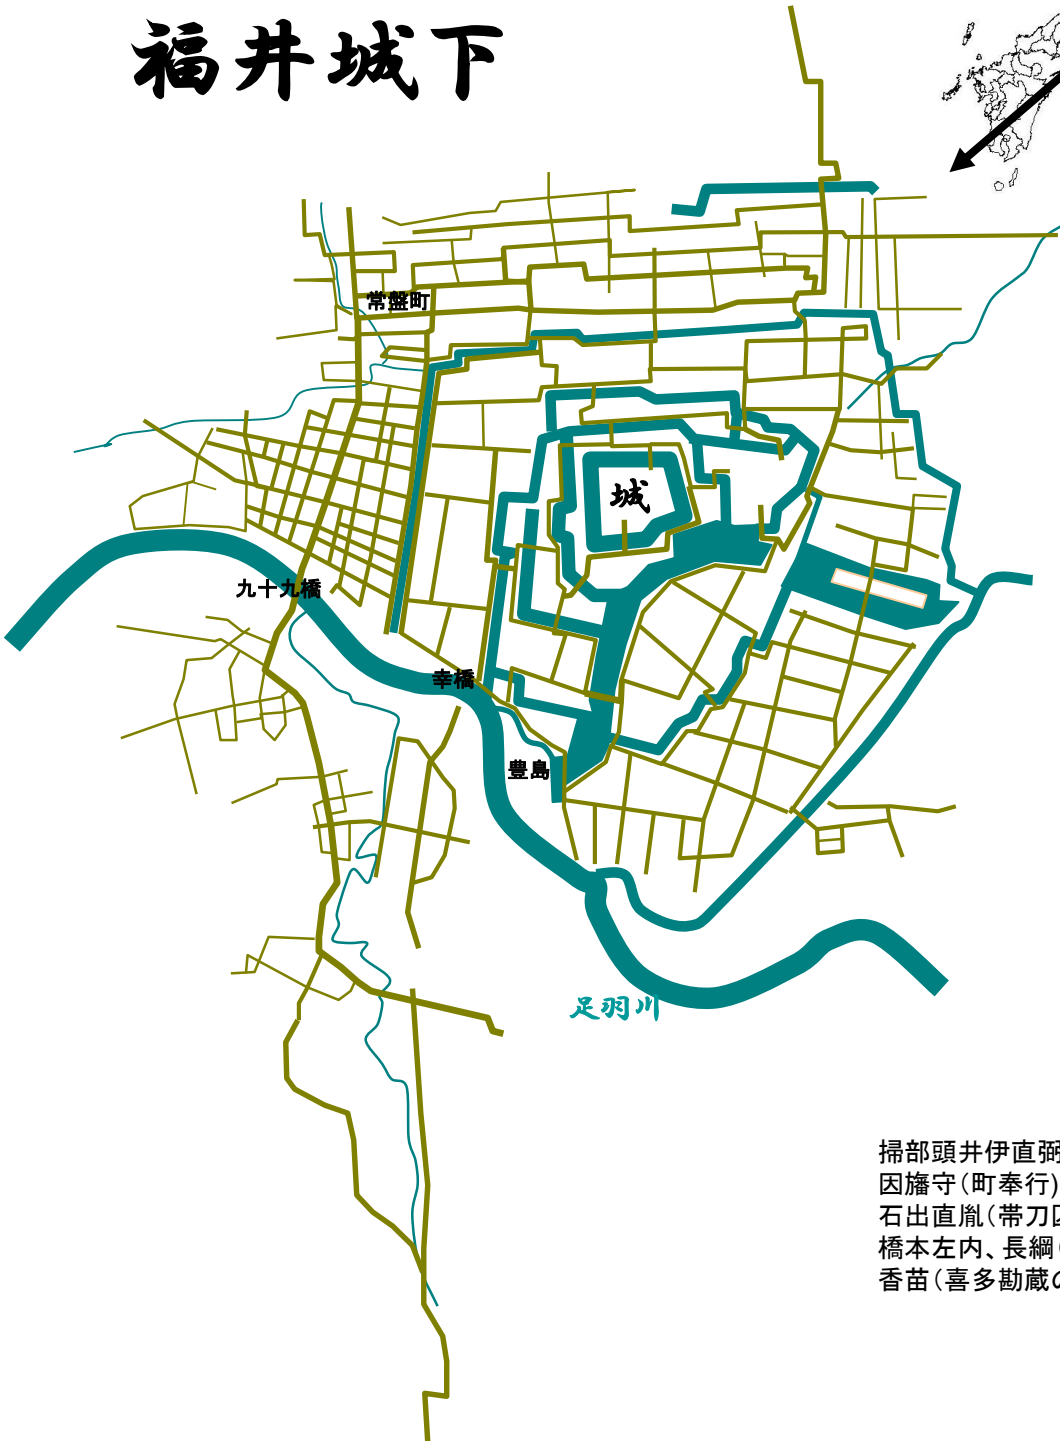

# 福井城下

掃部頭井伊直弼(大老)  
因幡守(町奉行)  
石出直胤(帯刀囚獄奉行)  
橋本左内、長綱(父 藩医)、勘一郎(兄)  
香苗(喜多勘蔵の次女 福井藩)